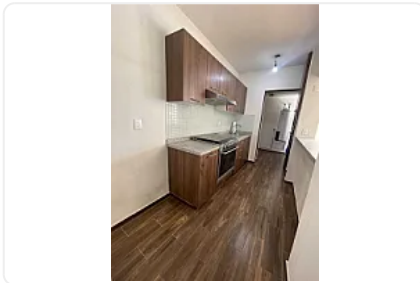

## Venta de Departamento en Atizapan de Zaragoza, Lago Esmeralda CT561

Venta: MXN \$  
4,500,000.00

SN, Residencial Lago Esmeralda, Atizapán de Zaragoza, Estado de México • ID 3634

### Descripción

Venta de Departamento en Atizapan de Zaragoza, Lago Esmeralda  
ASESOR SAMUEKL ATRI CT561

Amplio departamento en venta con una vista espectacular dentro del Conjunto Habitacional Torres del Lago, que consta de las siguientes características:

- 100 m2 habitables
- 3 recámaras
- 2 baños completos
- Cocina integral
- Sala
- Comedor
- Cuarto de Lavado
- 2 lugares de estacionamiento
- Elevador
- Piso 2
- 6 años de Antigüedad

Cuenta también con las siguientes amenidades: