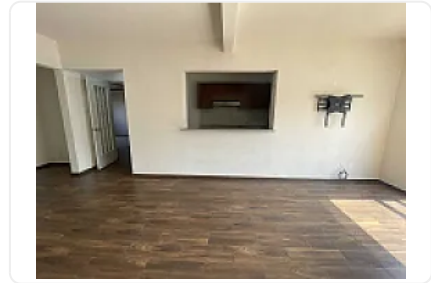

### Descripción

Venta de Departamento en Atizapan de Zaragoza, Lago Esmeralda  
ASESOR SAMUEKL ATRI CT561

Amplio departamento en venta con una vista espectacular dentro del Conjunto Habitacional Torres del Lago, que consta de las siguientes características:

- 100 m2 habitables
- 3 recámaras
- 2 baños completos
- Cocina integral
- Sala
- Comedor
- Cuarto de Lavado
- 2 lugares de estacionamiento
- Elevador
- Piso 2
- 6 años de Antigüedad

Cuenta también con las siguientes amenidades:

### Características

Roof garden

Bodega

Cocina integral

Cuarto de servicio

Elevador

Seguridad 24 horas

Salón de usos múltiples