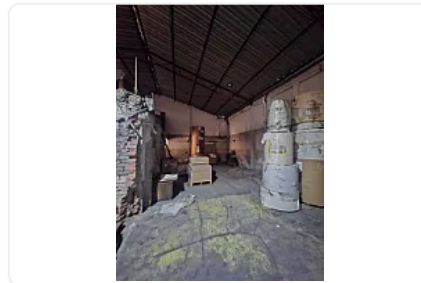

## Venta de Bodega Comercial en Santa Anita, Iztacalco GM424

**Venta: MXN \$  
6,750,000.00**

SN, Santa Anita, Iztacalco, Ciudad de México • ID 3643

### Descripción

Venta de Bodega Comercial en Santa Anita, Iztacalco  
ASESOR GUILLERMO MORENO GM424

Venda de Bodega en esquina ubicada muy cerca del metro Santa Anita, Viaducto Miguel Alemán,  
y Congreso de La Unión, está en muy buen estado, cuenta con:

M2 de terreno: 276

M2 de construcción: 276

Oficinas: 30

Altura promedio: 5.2 metros

piso de alta resistencia

la techumbre tiene aprox 3 años de cambio

En esquina

Documentación y pago de impuestos en orden.