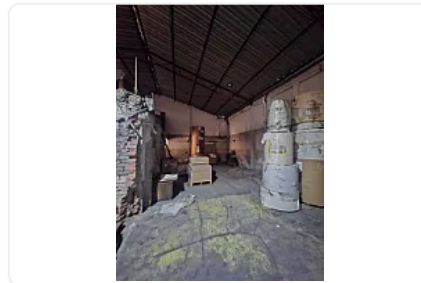

Venta de Bodega Comercial en Santa Anita, Iztacalco GM424

**Venta: MXN \$
6,750,000.00**

SN, Santa Anita, Iztacalco, Ciudad de México • ID 3643

Descripción

Venta de Bodega Comercial en Santa Anita, Iztacalco
ASESOR GUILLERMO MORENO GM424

Venda de Bodega en esquina ubicada muy cerca del metro Santa Anita, Viaducto Miguel Alemán,
y Congreso de La Unión, está en muy buen estado, cuenta con:

M2 de terreno: 276

M2 de construcción: 276

Oficinas: 30

Altura promedio: 5.2 metros

piso de alta resistencia

la techumbre tiene aprox 3 años de cambio

En esquina

Documentación y pago de impuestos en orden.

Precio de venta: \$6,750,000.00

Características

Sin características registradas