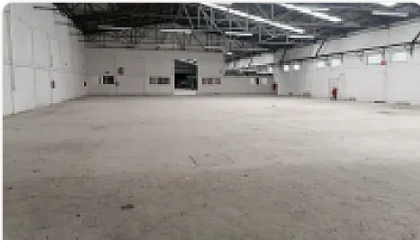

### Descripción

Renta de Bodega Comercial en El Trebol, Tepetzotlan  
ASESOR GUILLERMO MORENO GM426

Amplia bodega en renta, cerca de medios de transporte publico, y comercios principales, cuenta con las siguientes características:

M2 de almacén: 8500

Altura promedios: 6 metros

Bodega independiente

Anden de carga: 2

Rampas: 2

Piso de alta resistencia

Subestación eléctrica de 23,000volts, con voltajes de 440 y 220 según requerimientos

Cisterna de agua de 200,000 litros