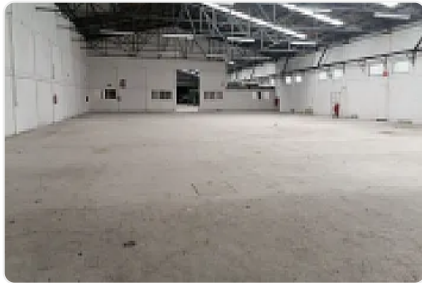

Renta de Bodega Comercial en El Trebol, Tepetzotlan GM426

Renta: MXN $
935,000.00

SN, El Trébol, Tepetzotlán, Estado de México • ID 3644

Descripción

Renta de Bodega Comercial en El Trebol, Tepetzotlan
ASESOR GUILLERMO MORENO GM426

Amplia bodega en renta, cerca de medios de transporte publico, y comercios principales, cuenta con las siguientes características:

- M2 de almacén: 8500
- Altura promedios: 6 metros
- Bodega independiente
- Anden de carga: 2
- Rampas: 2
- Piso de alta resistencia

Subestación eléctrica de 23,000volts, con voltajes de 440 y 220 según requerimientos

Cisterna de agua de 200,000 litros

Tubería de gas natural

Tubería de gas comprimido