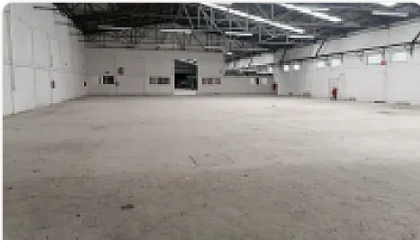

Amplia bodega en renta, cerca de medios de transporte publico, y comercios principales, cuenta con las siguientes características:

M2 de almacén: 8500

Altura promedios: 6 metros

Bodega independiente

Anden de carga: 2

Rampas: 2

Piso de alta resistencia

Subestación eléctrica de 23,000volts, con voltajes de 440 y 220 según requerimientos

Cisterna de agua de 200,000 litros

Tubería de gas natural

Tubería de gas comprimido

Sistema contra incendios