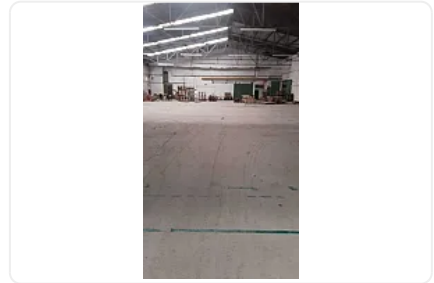

Amplia bodega en renta, cerca de medios de transporte publico, y comercios principales, cuenta con las siguientes características:

M2 de almacén: 8500

Altura promedios: 6 metros

Bodega independiente

Anden de carga: 2

Rampas: 2

Piso de alta resistencia

Subestación eléctrica de 23,000volts, con voltajes de 440 y 220 según requerimientos

Cisterna de agua de 200,000 litros

Tubería de gas natural

Tubería de gas comprimido

Sistema contra incendios