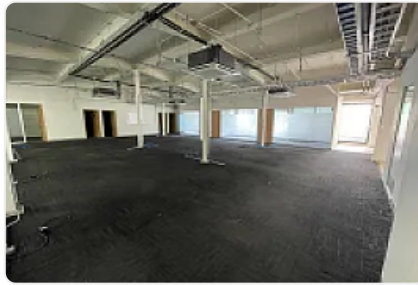

Renta de Oficinas eRenta de Oficinas en Cuauhtemoc, Cdmx CT617

Renta: MXN $
174,000.00

SN, Cuauhtémoc, Cuauhtémoc, Ciudad de México • ID 3645

Descripción

Renta de Oficinas eRenta de Oficinas en Cuauhtemoc, Cdmx
ASESOR SAMUEL ATRI CT617

Renta de oficinas, cerca de la Delegación, Cuauhtémoc, cerca de comercio cercano y vías de transporte publico, cuenta con las siguientes características:

- TOTALMENMTE EQUIPADA, LISTA PARA INSTALARSE.
- 4 CAJONES DE ESTACIONAMIENTO.
- AMENIDADES INCREIBLES

• $ 174,000 + IVA. INCLUYE MANTENIMIENTO
n Cuauhtemoc, Cdmx
ASESOR SAMUEL ATRI CT617

Renta de oficinas, cerca de la Delegación, Cuauhtémoc, cerca de comercio cercano y vías de transporte publico, cuenta con las siguientes características: