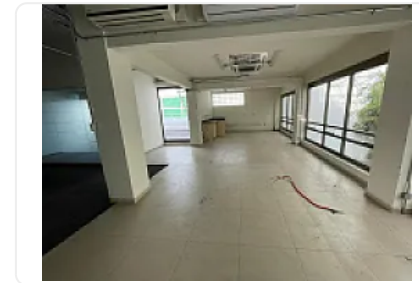

Renta de Oficinas eRenta de Oficinas en Cuauhtemoc, Cdmx CT617

Renta: MXN $
174,000.00

SN, Cuauhtémoc, Cuauhtémoc, Ciudad de México • ID 3645

Descripción

Renta de Oficinas eRenta de Oficinas en Cuauhtemoc, Cdmx
ASESOR SAMUEL ATRI CT617

Renta de oficinas, cerca de la Delegación, Cuauhtémoc, cerca de comercio cercano y vías de transporte publico, cuenta con las siguientes características:

- TOTALMENTE EQUIPADA, LISTA PARA INSTALARSE.
- 4 CAJONES DE ESTACIONAMIENTO.
- AMENIDADES INCREIBLES

• $ 174,000 + IVA. INCLUYE MANTENIMIENTO
n Cuauhtemoc, Cdmx
ASESOR SAMUEL ATRI CT617

Renta de oficinas, cerca de la Delegación, Cuauhtémoc, cerca de comercio cercano y vías de transporte publico, cuenta con las siguientes características: