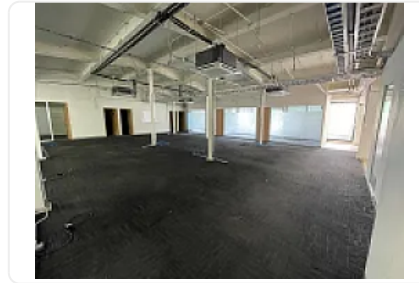

Renta de Oficinas eRenta de Oficinas en Cuauhtemoc, Cdmx CT617

Renta: MXN $
174,000.00

SN, Cuauhtémoc, Cuauhtémoc, Ciudad de México • ID 3645

Descripción

Renta de Oficinas eRenta de Oficinas en Cuauhtemoc, Cdmx
ASESOR SAMUEL ATRI CT617

Renta de oficinas, cerca de la Delegación, Cuauhtémoc, cerca de comercio cercano y vías de transporte publico, cuenta con las siguientes características:

- TOTALMENTE EQUIPADA, LISTA PARA INSTALARSE.
- 4 CAJONES DE ESTACIONAMIENTO.
- AMENIDADES INCREIBLES

• $ 174,000 + IVA. INCLUYE MANTENIMIENTO
n Cuauhtemoc, Cdmx
ASESOR SAMUEL ATRI CT617

Renta de oficinas, cerca de la Delegación, Cuauhtémoc, cerca de comercio cercano y vías de transporte publico, cuenta con las siguientes características: