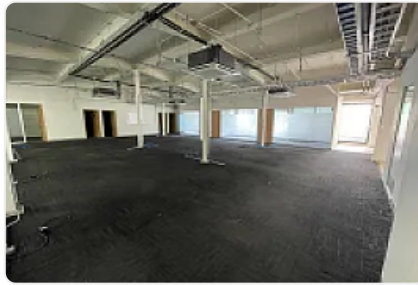

Renta de Oficinas eRenta de Oficinas en Cuauhtemoc, Cdmx CT617

Renta: MXN $
174,000.00

SN, Cuauhtémoc, Cuauhtémoc, Ciudad de México • ID 3645

Descripción

Renta de Oficinas eRenta de Oficinas en Cuauhtemoc, Cdmx
ASESOR SAMUEL ATRI CT617

Renta de oficinas, cerca de la Delegación, Cuauhtémoc, cerca de comercio cercano y vías de transporte publico, cuenta con las siguientes características:

- TOTALMENTE EQUIPADA, LISTA PARA INSTALARSE.
- 4 CAJONES DE ESTACIONAMIENTO.
- AMENIDADES INCREIBLES

• $ 174,000 + IVA. INCLUYE MANTENIMIENTO
n Cuauhtemoc, Cdmx
ASESOR SAMUEL ATRI CT617

Renta de oficinas, cerca de la Delegación, Cuauhtémoc, cerca de comercio cercano y vías de transporte publico, cuenta con las siguientes características: