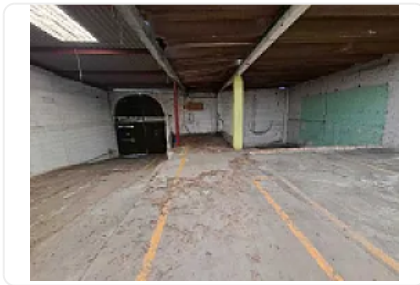

## Renta de Bodega Comercial en El Manto, Iztapalapa GM428

Renta: MXN \$  
**60,000.00**

SN, El Manto, Iztapalapa, Ciudad de México • ID 3652

### Descripción

Renta de Bodega Comercial en El Manto, Iztapalapa  
ASESOR GUILLERMO MORENO GM428

Rento Bodega ubicada en Colonia El Manto, ubicada cerca de Ermita Iztapalapa,  
Avenida Tlahuac, Central de Abasto y Periférico Sur, cuenta con

M2 de almacén 562

M2 de almacén 500

Altura promedio: 3.6 metros

Bodega independiente.

2 Rampas de acceso para unidad camioneta de 3.5 toneladas.

Oficinas y sanitarios

no entra Trailer ni Torton.

Disponibilidad inmediata