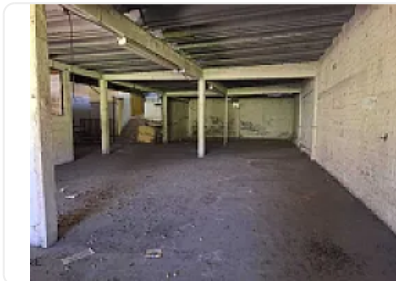

## Renta de Bodega Comercial en El Manto, Iztapalapa GM428

Renta: MXN \$  
**60,000.00**

SN, El Manto, Iztapalapa, Ciudad de México • ID 3652

### Descripción

Renta de Bodega Comercial en El Manto, Iztapalapa  
ASESOR GUILLERMO MORENO GM428

Rento Bodega ubicada en Colonia El Manto, ubicada cerca de Ermita Iztapalapa,  
Avenida Tlahuac, Central de Abasto y Periférico Sur, cuenta con

M2 de almacén 562

M2 de almacén 500

Altura promedio: 3.6 metros

Bodega independiente.

2 Rampas de acceso para unidad camioneta de 3.5 toneladas.

Oficinas y sanitarios

no entra Trailer ni Torton.

Disponibilidad inmediata