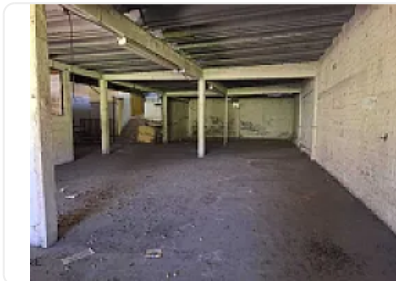

Renta de Bodega Comercial en El Manto, Iztapalapa GM428

Renta: MXN \$
60,000.00

SN, El Manto, Iztapalapa, Ciudad de México • ID 3652

Descripción

Renta de Bodega Comercial en El Manto, Iztapalapa
ASESOR GUILLERMO MORENO GM428

Rento Bodega ubicada en Colonia El Manto, ubicada cerca de Ermita Iztapalapa,
Avenida Tlahuac, Central de Abasto y Periférico Sur, cuenta con

M2 de almacén 562

M2 de almacén 500

Altura promedio: 3.6 metros

Bodega independiente.

2 Rampas de acceso para unidad camioneta de 3.5 toneladas.

Oficinas y sanitarios

no entra Trailer ni Torton.

Disponibilidad inmediata

Renta: \$60,000.00 + IVA

Características

Sin características registradas