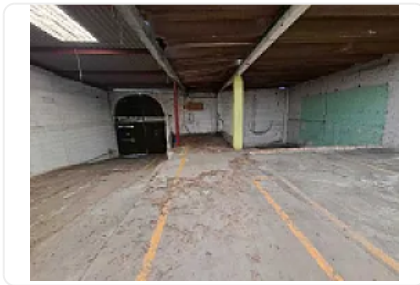

Renta de Bodega Comercial en El Manto, Iztapalapa GM428

Renta: MXN \$
60,000.00

SN, El Manto, Iztapalapa, Ciudad de México • ID 3652

Descripción

Renta de Bodega Comercial en El Manto, Iztapalapa
ASESOR GUILLERMO MORENO GM428

Rento Bodega ubicada en Colonia El Manto, ubicada cerca de Ermita Iztapalapa,
Avenida Tlahuac, Central de Abasto y Periférico Sur, cuenta con

M2 de almacén 562

M2 de almacén 500

Altura promedio: 3.6 metros

Bodega independiente.

2 Rampas de acceso para unidad camioneta de 3.5 toneladas.

Oficinas y sanitarios

no entra Trailer ni Torton.

Disponibilidad inmediata

Renta: \$60,000.00 + IVA

Características

Sin características registradas