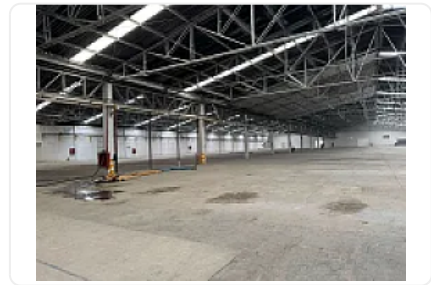

### Descripción

Renta de Amplia Bodega Comercial en El Trebol, Tepetzotlan  
ASESOR SAMUEL AATRI CT618

Amplia bodega comercial en avenida industria En el trébol de TEPOTZOTLAN a minutos de Amazon y mercado libre, cuenta con:

9653,69m2

Todos los servicios agua luz drenaje

Altura empieza en 6 hasta 8 metros

Oficinas 150 metros

5 RAMPAS

REGADERAS LOCKERS

Lista para ocupar