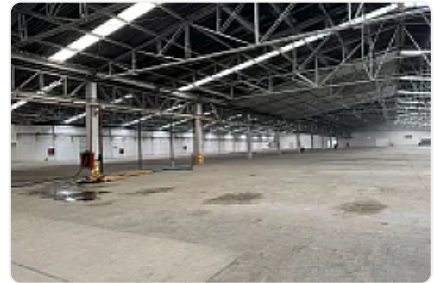

Renta de Amplia Bodega Comercial en El Trebol, Tepetzotlan CT618

Renta: MXN $ 115.00

SN, El Trébol, Tepetzotlán, Estado de México • ID 3653

Descripción

Renta de Amplia Bodega Comercial en El Trebol, Tepetzotlan
ASESOR SAMUEL AATRI CT618

Amplia bodega comercial en avenida industria En el trébol de TEPOTZOTLAN a minutos de Amazon y mercado libre, cuenta con:

9653,69m2

Todos los servicios agua luz drenaje

Altura empieza en 6 hasta 8 metros

Oficinas 150 metros

5 RAMPAS

REGADERAS LOCKERS

Lista para ocupar

Características