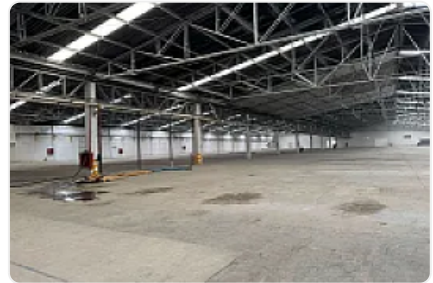

### Descripción

Renta de Amplia Bodega Comercial en El Trebol, Tepetzotlan  
ASESOR SAMUEL AATRI CT618

Amplia bodega comercial en avenida industria En el trébol de TEPOTZOTLAN a minutos de Amazon y mercado libre, cuenta con:

9653,69m2

Todos los servicios agua luz drenaje

Altura empieza en 6 hasta 8 metros

Oficinas 150 metros

5 RAMPAS

REGADERAS LOCKERS

Lista para ocupar