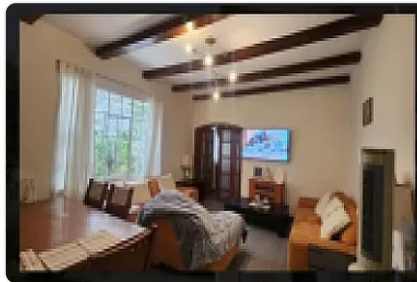

Hermosa Casa en Renta JPL205

JPL205, Lindavista Norte, Gustavo A. Madero, Ciudad de México • ID 3663

Renta: MXN \$

150,000.00

Descripción

ASESOR JOSHUA RAMIREZ JPL205

Hermosa casa en renta casa ideal para oficina o escuela cuenta con: 8 recamas 6 baños y 2 medios baños cuarto de servicio 2 bodegas 10 lugares de estacionamiento jardín cisterna vigilancia la 24 en la cuadra 600 metros de terreno 700 de construcción. id: eb-tg1088