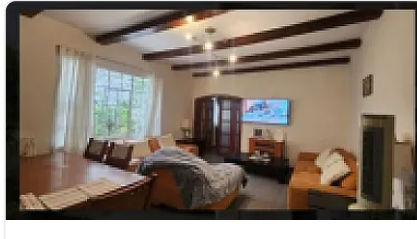

Hermosa Casa en Renta JPL205

JPL205, Lindavista Norte, Gustavo A. Madero, Ciudad de México • ID 3663

Renta: MXN \$

150,000.00

Descripción

ASESOR JOSHUA RAMIREZ JPL205

Hermosa casa en renta casa ideal para oficina o escuela cuenta con: 8 recamas 6 baños y 2 medios baños cuarto de servicio 2 bodegas 10 lugares de estacionamiento jardín cisterna vigilancia la 24 en la cuadra 600 metros de terreno 700 de construcción. id: eb-tg1088