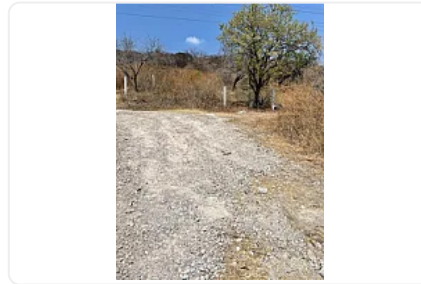

Terreno en Venta, Cuautla AS338

, San Pedro Apatlaco, Ayala, Morelos • ID 3665

**Venta: MXN \$
3,300,000.00**

Descripción

ASESOR: ALONSO SUAREZ AS338

También se vende por lotes

\$300 por metro cuadrado

"terreno en área suburbana

drenaje y luz

ideal para rancho, viviendas o centros comerciales"

Características

Sin características registradas

Detalles

Recámaras: —
Baños: —
Estacionamientos: —
Construcción: —
Terreno: 11,000 m²
Código: N/A
Comisión: No