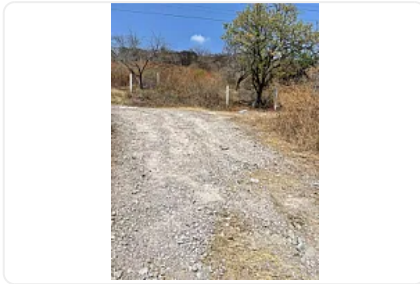

Terreno en Venta, Cuautla AS338

, San Pedro Apatlaco, Ayala, Morelos • ID 3665

**Venta: MXN \$
3,300,000.00**

Descripción

ASESOR: ALONSO SUAREZ AS338

También se vende por lotes

\$300 por metro cuadrado

"terreno en área suburbana

drenaje y luz

ideal para rancho, viviendas o centros comerciales"

Características

Sin características registradas

Detalles

Recámaras: —
Baños: —
Estacionamientos: —
Construcción: —
Terreno: 11,000 m²
Código: N/A
Comisión: No