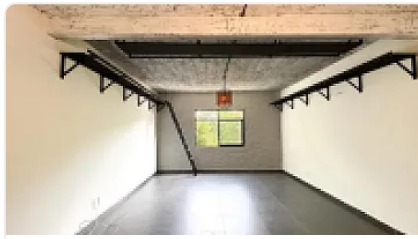

Renta de Departamento en Cuauhtemoc, Roma Norte

Renta: MXN \$
28,000.00

Fuente de cibeles, Roma Norte, Cuauhtémoc, Ciudad de México • ID 3673

Descripción

Renta de Departamento en Cuauhtemoc, Roma Norte

ASESOR: CESAR PONCE CP1