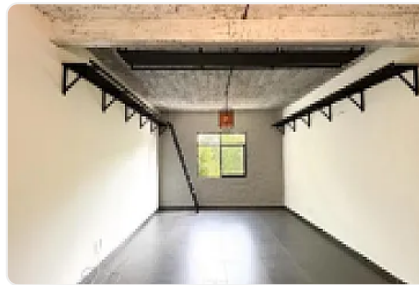

Renta de Departamento en Cuauhtemoc, Roma Norte

Renta: MXN \$
28,000.00

Fuente de cibeles, Roma Norte, Cuauhtémoc, Ciudad de México • ID 3673

Descripción

Renta de Departamento en Cuauhtemoc, Roma Norte

ASESOR: CESAR PONCE CP1

"se aceptan mascotas

2 recamaras

1 baño

elevador

lobby

vigilancia 24hrs

area de lavado"

"1 renta