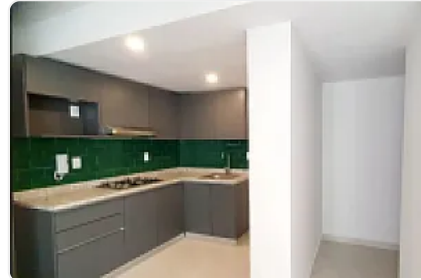

Departamento en Venta Centro Historico Cuauhtemoc LL22

**Venta: MXN \$
3,450,000.00**

SN, Centro (Área 1), Cuauhtémoc, Ciudad de México • ID 3686

Descripción

ASESORA LETICIA LARIOS LL22

Departamento estilo Art Deco para estrenar en un condominio, con medios de transporte a la mano, a media cuadra del metrobus Donato Guerra (conecta con el AICM) a una cuadra del metro Juárez y a 2 calles de Reforma y Bellas Artes, rodeado de oferta cultural y turística.

El Depto cuenta con:

2 Rec

1 Baño completo

Estancia

Cocina

Área de lavado con calentador de paso

Persianas en todo el Departamento

El Condominio cuenta con: