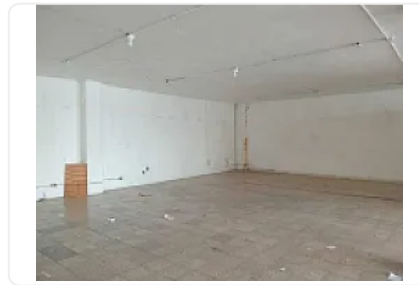

Renta de Bodega Comercial en San Francisco Cautlalpa CT695

Renta: MXN \$
41,800.00

SN, San Francisco Cautlalpan, Naucalpan de Juárez, Estado de México • ID 3692

Descripción

Renta de Bodega Comercial en San Francisco Cautlalpa
ASESOR SAMUEL ATRI CT695

Renta de bodegas en San Francisco Tlaucalpan Edo. México

5 piso

380 m²

3 baños

Oficinas

Precio por metro cuadrado 110 pesos

Excelente ubicación

A 5 minutos del Toreo