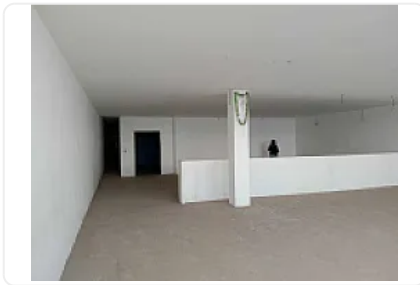

Renta de Bodega Comercial en San Francisco Cautlalpa CT695

Renta: MXN \$
41,800.00

SN, San Francisco Cautlalpan, Naucalpan de Juárez, Estado de México • ID 3692

Descripción

Renta de Bodega Comercial en San Francisco Cautlalpa
ASESOR SAMUEL ATRI CT695

Renta de bodegas en San Francisco Tlaucalpan Edo. México

5 piso

380 m²

3 baños

Oficinas

Precio por metro cuadrado 110 pesos

Excelente ubicación

A 5 minutos del Toreo