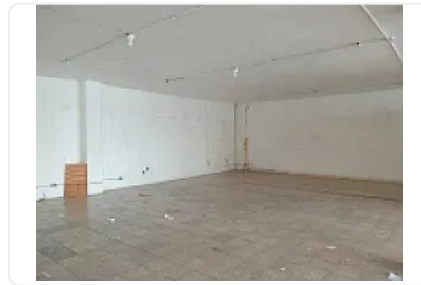

Renta de Bodega Comercial en San Francisco Cautlalpa CT695

Renta: MXN \$
41,800.00

SN, San Francisco Cautlalpan, Naucalpan de Juárez, Estado de México • ID 3692

Descripción

Renta de Bodega Comercial en San Francisco Cautlalpa
ASESOR SAMUEL ATRI CT695

Renta de bodegas en San Francisco Tlaucalpan Edo. México

5 piso

380 m²

3 baños

Oficinas

Precio por metro cuadrado 110 pesos

Excelente ubicación

A 5 minutos del Toreo