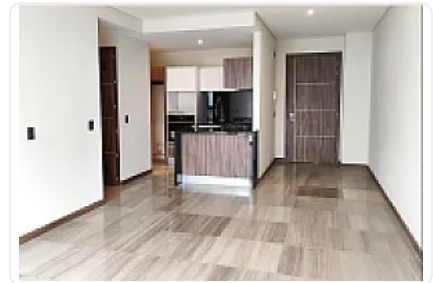

Renta de Departamento, Njevo Polanco DA393

Renta: MXN \$
49,000.00

, Ampliación Granada, Miguel Hidalgo, Ciudad de México • ID 3697

Descripción

ASESOR DANIEL AHUMADA DA393

Ubicado en el corazón de Nuevo Polanco en Torre Ginebra un lugar que combina la comodidad de la vida moderna en un lugar exclusivo,

departamento iluminado, techos altos, cuenta con:

estancia,

cocina abierta con barra,

recámara principal con baño con doble lavamanos y clóset,

recámara secundaria con clóset y comparte baño con visitas.

2 lugares de estacionamiento,