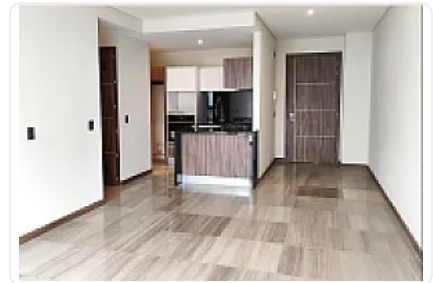

### Descripción

ASESOR DANIEL AHUMADA DA393

Ubicado en el corazón de Nuevo Polanco en Torre Ginebra un lugar que combina la comodidad de la vida moderna en un lugar exclusivo,

departamento iluminado, techos altos, cuenta con:

estancia,

cocina abierta con barra,

recámara principal con baño con doble lavamanos y clóset,

recámara secundaria con clóset y comparte baño con visitas.

2 lugares de estacionamiento,

Vigilancia 24 horas.

Amenidades, alberca, gimnasio, área infantil, cancha de pádel, salón de eventos y más.