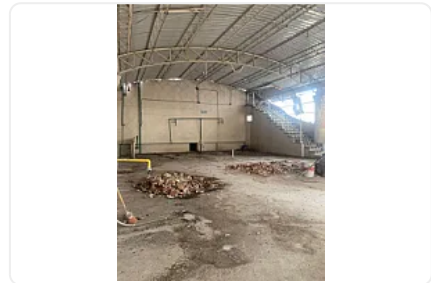

Bodega Comercial de 411 m² Sobre Av Pacífico MM394

Renta: MXN \$
100,000.00

Av Pacífico, El Rosedal, Coyoacán, Ciudad de México • ID 3702

Descripción

ASESORA MIRIAM MARTINEZ MM394

Bodega Comercial de 411 m², se encuentra sobre Avenida Pacífico, En inmediaciones de Los Reyes Coyoacan, Cuenta con dos cortinas a pie de calle para venta al público o para almacenaje, -según sus necesidades-; Cuenta con acceso para Trailer con suficiente espacio para maniobra. En el primer Nivel cuenta con Mezzanine y una oficina. Excelente ubicación, avenidas cercanas: División del Norte, Miguel Ángel de Quevedo, Calzada de Talpan y Av. Taxqueña.