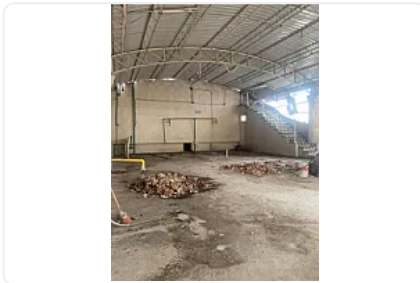

Bodega Comercial de 411 m² Sobre Av Pacífico MM394

Renta: MXN \$
100,000.00

Av Pacífico, El Rosedal, Coyoacán, Ciudad de México • ID 3702

Descripción

ASESORA MIRIAM MARTINEZ MM394

Bodega Comercial de 411 m², se encuentra sobre Avenida Pacífico, En inmediaciones de Los Reyes Coyoacan, Cuenta con dos cortinas a pie de calle para venta al público o para almacenaje, -según sus necesidades-; Cuenta con acceso para Trailer con suficiente espacio para maniobra. En el primer Nivel cuenta con Mezzanine y una oficina. Excelente ubicación, avenidas cercanas: División del Norte, Miguel Ángel de Quevedo, Calzada de Talpan y Av. Taxqueña.