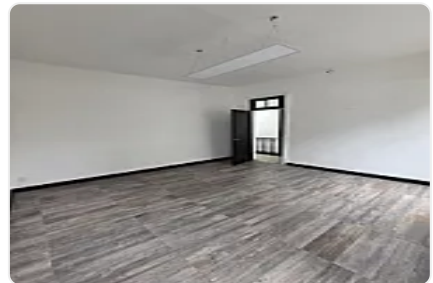

Casa con Uso de Suelo. Roma Norte, Cuauhtémoc LC422

Renta: MXN \$
65,000.00

Colima, Roma Norte, Cuauhtémoc, Ciudad de México • ID 3703

Descripción

ASESORA LORENA CASTILLO

Casa en renta ideal para oficinas

- Ubicada en una privada tranquila en el corazón de la Roma Norte
- A solo una cuadra de Palacio de Hierro.
- 150 m2
- Distribuida en dos niveles
- Cuenta con espacios amplios
- Un pequeño patio privado
- Aires acondicionados
- Cámaras de seguridad
- Recién remodelada y lista para ocuparse.