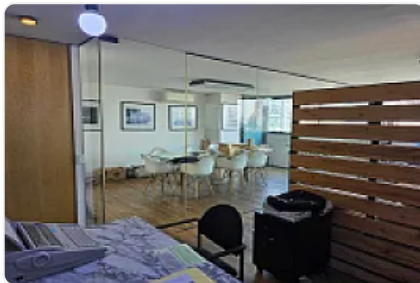

Venta / Renta de Oficina en Periferico Satelite CT697

Renta: MXN \$
50,000.00

SN, Ciudad Satélite, Naucalpan de Juárez, Estado de México • ID 3705

Descripción

Venta / Renta de Oficina en Periferico Satelite
ASESOR SAMUEL ATRI CT697

Oficina en Renta y Venta, Periférico Lomas cuenta con:

- 150 metros
- 3 privados
- 3 baños
- Sala de juntas
- Buena vista
- Seguridad 24 horas
- Súper ubicada

Precio de renta 50,000 Pesos al mes

Precio de venta 8,000,000