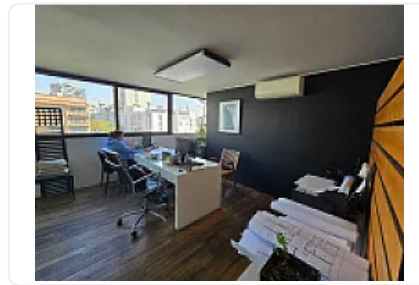

Venta / Renta de Oficina en Periferico Satelite CT697

Renta: MXN \$
50,000.00

SN, Ciudad Satélite, Naucalpan de Juárez, Estado de México • ID 3705

Descripción

Venta / Renta de Oficina en Periferico Satelite
ASESOR SAMUEL ATRI CT697

Oficina en Renta y Venta, Periférico Lomas cuenta con:

- 150 metros
- 3 privados
- 3 baños
- Sala de juntas
- Buena vista
- Seguridad 24 horas
- Súper ubicacada

Precio de renta 50,000 Pesos al mes

Precio de venta 8,000,000