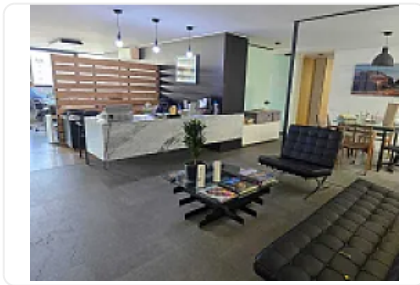

Venta / Renta de Oficina en Periferico Satelite CT697

Renta: MXN \$
50,000.00

SN, Ciudad Satélite, Naucalpan de Juárez, Estado de México • ID 3705

Descripción

Venta / Renta de Oficina en Periferico Satelite
ASESOR SAMUEL ATRI CT697

Oficina en Renta y Venta, Periférico Lomas cuenta con:

- 150 metros
- 3 privados
- 3 baños
- Sala de juntas
- Buena vista
- Seguridad 24 horas
- Súper ubicacada

Precio de renta 50,000 Pesos al mes

Precio de venta 8,000,000