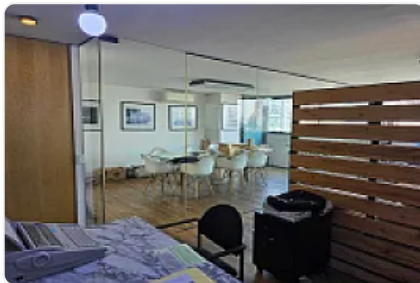

### Descripción

Venta / Renta de Oficina en Periferico Satelite  
ASESOR SAMUEL ATRI CT697

Oficina en Renta y Venta, Periférico Lomas cuenta con:

- 150 metros
- 3 privados
- 3 baños
- Sala de juntas
- Buena vista
- Seguridad 24 horas
- Súper ubicada