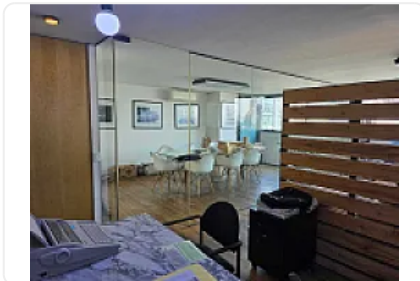

Venta / Renta de Oficina en Periferico Satelite CT697

Renta: MXN \$
50,000.00

SN, Ciudad Satélite, Naucalpan de Juárez, Estado de México • ID 3705

Descripción

Venta / Renta de Oficina en Periferico Satelite
ASESOR SAMUEL ATRI CT697

Oficina en Renta y Venta, Periférico Lomas cuenta con:

- 150 metros
- 3 privados
- 3 baños
- Sala de juntas
- Buena vista
- Seguridad 24 horas
- Súper ubicacada

Precio de renta 50,000 Pesos al mes

Precio de venta 8,000,000