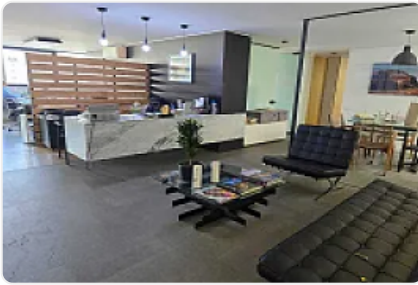

Venta / Renta de Oficina en Periferico Satelite CT697

Renta: MXN $
50,000.00

SN, Ciudad Satélite, Naucalpan de Juárez, Estado de México • ID 3705

Descripción

Venta / Renta de Oficina en Periferico Satelite
ASESOR SAMUEL ATRI CT697

Oficina en Renta y Venta, Periférico Lomas cuenta con:

- 150 metros
- 3 privados
- 3 baños
- Sala de juntas
- Buena vista
- Seguridad 24 horas
- Súper ubicada

Precio de renta 50,000 Pesos al mes

Precio de venta 8,000,000

Características