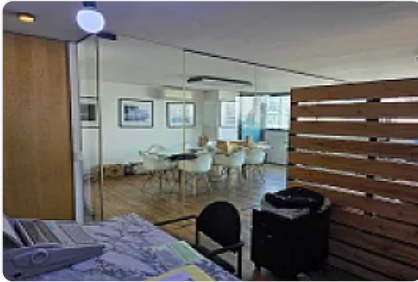

Venta / Renta de Oficina en Periferico Satelite CT697

Renta: MXN $
50,000.00

SN, Ciudad Satélite, Naucalpan de Juárez, Estado de México • ID 3705

Descripción

Venta / Renta de Oficina en Periferico Satelite
ASESOR SAMUEL ATRI CT697

Oficina en Renta y Venta, Periférico Lomas cuenta con:

- 150 metros
- 3 privados
- 3 baños
- Sala de juntas
- Buena vista
- Seguridad 24 horas
- Súper ubicada

Precio de renta 50,000 Pesos al mes

Precio de venta 8,000,000

Características