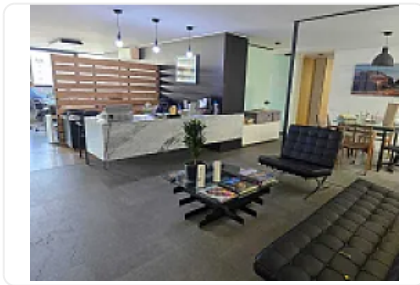

### Descripción

Venta / Renta de Oficina en Periferico Satelite  
ASESOR SAMUEL ATRI CT697

Oficina en Renta y Venta, Periférico Lomas cuenta con:

- 150 metros
- 3 privados
- 3 baños
- Sala de juntas
- Buena vista
- Seguridad 24 horas
- Súper ubicacada