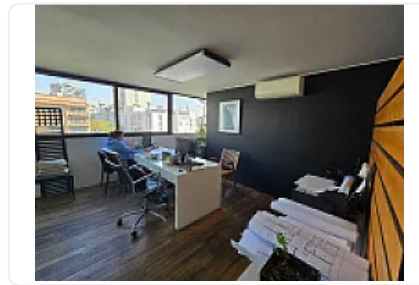

## Venta / Renta de Oficina en Periferico Satelite CT697

Renta: MXN \$  
**50,000.00**

SN, Ciudad Satélite, Naucalpan de Juárez, Estado de México • ID 3705

### Descripción

Venta / Renta de Oficina en Periferico Satelite  
ASESOR SAMUEL ATRI CT697

Oficina en Renta y Venta, Periférico Lomas cuenta con:

- 150 metros
- 3 privados
- 3 baños
- Sala de juntas
- Buena vista
- Seguridad 24 horas
- Súper ubicacada