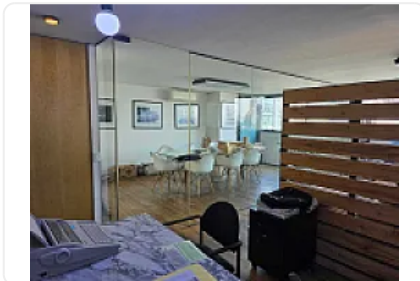

### Descripción

Venta / Renta de Oficina en Periferico Satelite  
ASESOR SAMUEL ATRI CT697

Oficina en Renta y Venta, Periférico Lomas cuenta con:

- 150 metros
- 3 privados
- 3 baños
- Sala de juntas
- Buena vista
- Seguridad 24 horas
- Súper ubicacada