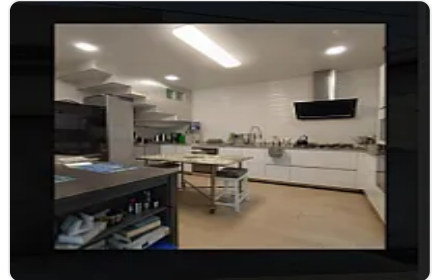

¡Moderna Casa en Venta, con Roof Garden y Espacios Amplios! SPA6

**Venta: MXN $
7,190,000.00**

SPA6, Magisterial Vista Bella, Tlalnepantla de Baz, Estado de México • ID 3712

Descripción

ASESOR SAUL PICHARDO SPA6

Ubicación privilegiada | 2 años de antigüedad | Lista para habitar.

Esta hermosa propiedad de 180 m2 de terreno y 300 m2 de construcción esta distribuida en 3 niveles, ideal para familias que buscan comodidad, estilo y funcionalidad. ¡Descubre todo lo que ofrece!

Planta Baja: Comodidad y convivencia.

- Cochera para 2 autos con portón eléctrico.
- Recibidor con closet para visitas.
- Sala y comedor amplios e iluminados.
- Cocina Abierta, con barra desayunadora y cubierta de granito.
- Área social perfecta para TV o cantina.
- Medio baño para visitas.
- Patio trasero, ideal para mascotas o relajarse al aire libre.

Pimer Piso: Privacidad y funcionalidad.

- Recámara principal con vestidor, baño completo (con ventilación natural) y balcón.
- Dos recámaras secundarias con closet amplio y baño completo cada una.