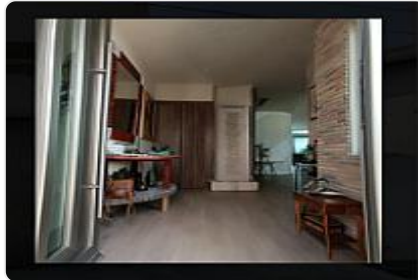

¡Moderna Casa en Venta, con Roof Garden y Espacios Amplios! SPA6

SPA6, Magisterial Vista Bella, Tlalnepantla de Baz, Estado de México • ID 3712

Compartir con mis datos

**Venta: MXN $
7,190,000.00**

Descripción

ASESOR SAUL PICHARDO SPA6

Ubicación privilegiada | 2 años de antigüedad | Lista para habitar.

Esta hermosa propiedad de 180 m2 de terreno y 300 m2 de construcción esta distribuida en 3 niveles, ideal para familias que buscan comodidad, estilo y funcionalidad. ¡Descubre todo lo que ofrece!

Planta Baja: Comodidad y convivencia.

- Cochera para 2 autos con portón eléctrico.
- Recibidor con closet para visitas.
- Sala y comedor amplios e iluminados.
- Cocina Abierta, con barra desayunadora y cubierta de granito.
- Área social perfecta para TV o cantina.
- Medio baño para visitas.
- Patio trasero, ideal para mascotas o relajarse al aire libre.

Primer Piso: Privacidad y funcionalidad.

- Recámara principal con vestidor, baño completo (con ventilación natural) y balcón.
- Dos recámaras secundarias con closet amplio y baño completo cada una.
- Cuarto de lavado con excelente ventilación.