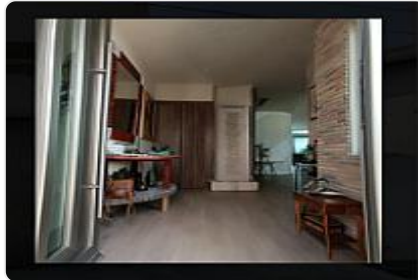

## Descripción

ASESOR SAUL PICHARDO SPA6

Ubicación privilegiada | 2 años de antigüedad | Lista para habitar.

Esta hermosa propiedad de 180 m2 de terreno y 300 m2 de construcción esta distribuida en 3 niveles, ideal para familias que buscan comodidad, estilo y funcionalidad. ¡Descubre todo lo que ofrece!

Planta Baja: Comodidad y convivencia.

- Cochera para 2 autos con portón eléctrico.
- Recibidor con closet para visitas.
- Sala y comedor amplios e iluminados.
- Cocina Abierta, con barra desayunadora y cubierta de granito.
- Área social perfecta para TV o cantina.
- Medio baño para visitas.
- Patio trasero, ideal para mascotas o relajarse al aire libre.