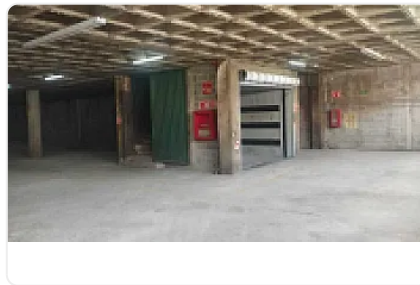

### Descripción

Renta de Bodega Comercial en Granjas Mexico  
ASESOR GUILLERMO MORENO GM503

Rento Bodega ubicada en calle ancha, con cercanía a Circuito interior  
Río Churubusco, Plutarco Elias Calles y Eje 3 oriente, cuenta con:

Montacargas de 2 toneladas

M2 de terreno: 900

M2 de construcción: 1500

Altura promedio: 3.8 metros

Entrada para Tráiler .

Precio de renta mensual: 180,000.00 más IVA