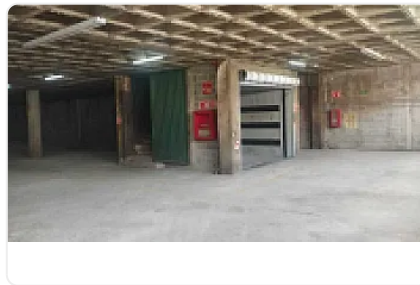

### Descripción

Renta de Bodega Comercial en Granjas Mexico  
ASESOR GUILLERMO MORENO GM503

Rento Bodega ubicada en calle ancha, con cercanía a Circuito interior  
Río Churubusco, Plutarco Elias Calles y Eje 3 oriente, cuenta con:

Montacargas de 2 toneladas  
M2 de terreno: 900  
M2 de construcción: 1500  
Altura promedio: 3.8 metros  
Entrada para Tráiler .

Precio de renta mensual: 180,000.00 más IVA