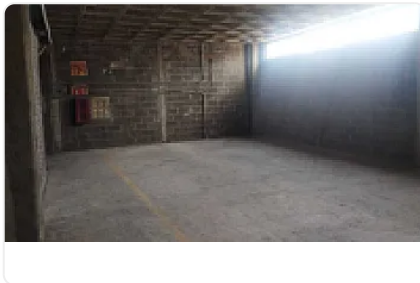

Renta de Bodega Comercial en Granjas Mexico GM503

Renta: MXN $
180,000.00

SN, Granjas México, Iztacalco, Ciudad de México • ID 3716

Descripción

Renta de Bodega Comercial en Granjas Mexico
ASESOR GUILLERMO MORENO GM503

Rento Bodega ubicada en calle ancha, con cercanía a Circuito interior
Río Churubusco, Plutarco Elias Calles y Eje 3 oriente, cuenta con:

Montacargas de 2 toneladas

M2 de terreno: 900

M2 de construcción: 1500

Altura promedio: 3.8 metros

Entrada para Tráiler .

Precio de renta mensual: 180,000.00 más IVA

Características

Sin características registradas