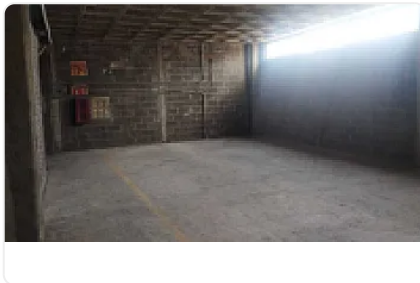

Renta de Bodega Comercial en Granjas Mexico GM503

Renta: MXN $
180,000.00

SN, Granjas México, Iztacalco, Ciudad de México • ID 3716

Descripción

Renta de Bodega Comercial en Granjas Mexico
ASESOR GUILLERMO MORENO GM503

Rento Bodega ubicada en calle ancha, con cercanía a Circuito interior
Río Churubusco, Plutarco Elias Calles y Eje 3 oriente, cuenta con:

- Montacargas de 2 toneladas
- M2 de terreno: 900
- M2 de construcción: 1500
- Altura promedio: 3.8 metros
- Entrada para Tráiler .

Precio de renta mensual: 180,000.00 más IVA

Características

Sin características registradas