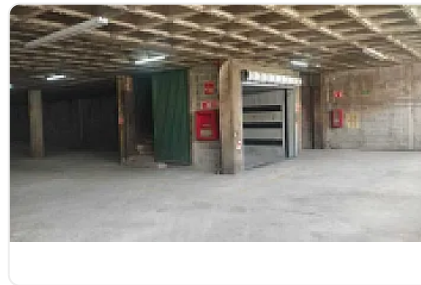

Renta de Bodega Comercial en Granjas Mexico GM503

Renta: MXN \$
180,000.00

SN, Granjas México, Iztacalco, Ciudad de México • ID 3716

Descripción

Renta de Bodega Comercial en Granjas Mexico
ASESOR GUILLERMO MORENO GM503

Rento Bodega ubicada en calle ancha, con cercanía a Circuito interior
Río Churubusco, Plutarco Elias Calles y Eje 3 oriente, cuenta con:

- Montacargas de 2 toneladas
- M2 de terreno: 900
- M2 de construcción: 1500
- Altura promedio: 3.8 metros
- Entrada para Tráiler .