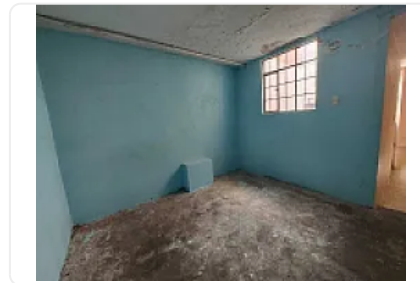

Renta de Bodega Comercial en Iztapalapa, Ciudad de Mexico GM501

Renta: MXN \$
25,000.00

SN, Estrella del Sur, Iztapalapa, Ciudad de México • ID 3717

Descripción

Renta de Bodega Comercial en Iztapalapa, Ciudad de Mexico

ASESOR GUILLERMO MORENO GM501

Rento Bodega ubicada muy cerca de Avenida Tlahuac y Ermita Iztapalapa, cuenta con area de almacén de 175m2 y area de oficinas en planta alta de 75m2.

M2 de terreno: 175

M2 de construcción: 230

Altura máxima: 4.5 metros

Altura mínima: 2.3 metros

Luz Trifásica

Entrada para rabón o 3.5 toneladas.

Precio de renta mensual: 25,000.00 mas IVA

Características

Sin características registradas

Detalles