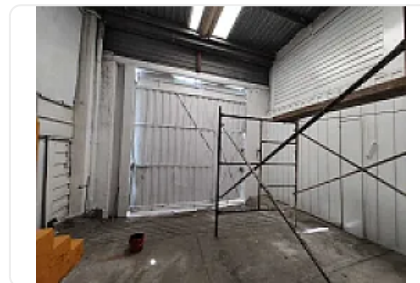

Renta de Bodega Comercial en Iztapalapa, Ciudad de Mexico GM501

Renta: MXN \$
25,000.00

SN, Estrella del Sur, Iztapalapa, Ciudad de México • ID 3717

Descripción

Renta de Bodega Comercial en Iztapalapa, Ciudad de Mexico

ASESOR GUILLERMO MORENO GM501

Rento Bodega ubicada muy cerca de Avenida Tlahuac y Ermita Iztapalapa, cuenta con area de almacén de 175m2 y area de oficinas en planta alta de 75m2.

M2 de terreno: 175

M2 de construcción: 230

Altura máxima: 4.5 metros

Altura mínima: 2.3 metros

Luz Trifásica

Entrada para rabón o 3.5 toneladas.

Precio de renta mensual: 25,000.00 mas IVA

Características

Sin características registradas

Detalles