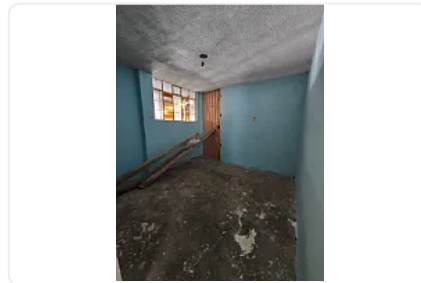

Renta de Bodega Comercial en Iztapalapa, Ciudad de Mexico GM501

Renta: MXN \$
25,000.00

SN, Estrella del Sur, Iztapalapa, Ciudad de México • ID 3717

Descripción

Renta de Bodega Comercial en Iztapalapa, Ciudad de Mexico

ASESOR GUILLERMO MORENO GM501

Rento Bodega ubicada muy cerca de Avenida Tlahuac y Ermita Iztapalapa, cuenta con area de almacén de 175m2 y area de oficinas en planta alta de 75m2.

M2 de terreno: 175

M2 de construcción: 230

Altura máxima: 4.5 metros

Altura mínima: 2.3 metros

Luz Trifásica

Entrada para rabón o 3.5 toneladas.

Precio de renta mensual: 25,000.00 mas IVA

Características

Sin características registradas

Detalles