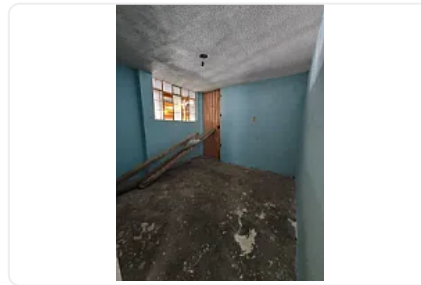

Renta de Bodega Comercial en Iztapalapa, Ciudad de Mexico GM501

Renta: MXN \$
25,000.00

SN, Estrella del Sur, Iztapalapa, Ciudad de México • ID 3717

Descripción

Renta de Bodega Comercial en Iztapalapa, Ciudad de Mexico

ASESOR GUILLERMO MORENO GM501

Rento Bodega ubicada muy cerca de Avenida Tlahuac y Ermita Iztapalapa, cuenta con area de almacén de 175m2 y area de oficinas en planta alta de 75m2.

M2 de terreno: 175

M2 de construcción: 230

Altura máxima: 4.5 metros

Altura mínima: 2.3 metros

Luz Trifásica

Entrada para rabón o 3.5 toneladas.

Precio de renta mensual: 25,000.00 mas IVA

Características

Sin características registradas

Detalles