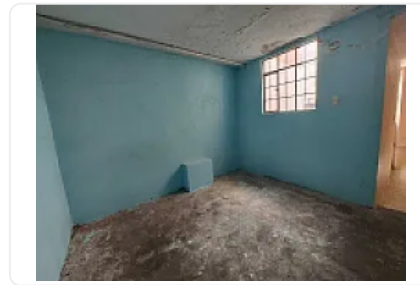

Renta de Bodega Comercial en Iztapalapa, Ciudad de Mexico GM501

Renta: MXN \$
25,000.00

SN, Estrella del Sur, Iztapalapa, Ciudad de México • ID 3717

Descripción

Renta de Bodega Comercial en Iztapalapa, Ciudad de Mexico

ASESOR GUILLERMO MORENO GM501

Rento Bodega ubicada muy cerca de Avenida Tlahuac y Ermita Iztapalapa, cuenta con area de almacén de 175m2 y area de oficinas en planta alta de 75m2.

M2 de terreno: 175

M2 de construcción: 230

Altura máxima: 4.5 metros

Altura mínima: 2.3 metros

Luz Trifásica

Entrada para rabón o 3.5 toneladas.

Precio de renta mensual: 25,000.00 mas IVA

Características

Sin características registradas

Detalles