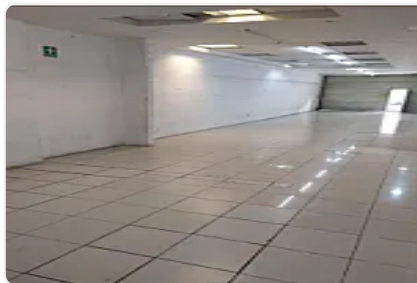

Se Renta Local en El Molinito Naucalpán JPL0239

Renta: MXN \$
23,000.00

JPL2039, El Molinito, Naucalpan de Juárez, Estado de México • ID 3721

Descripción

ASESOR: JOSHUA RAMIREZ JPL239

SE RENTA AMPLIO LOCAL COMERCIAL DE 150 M2