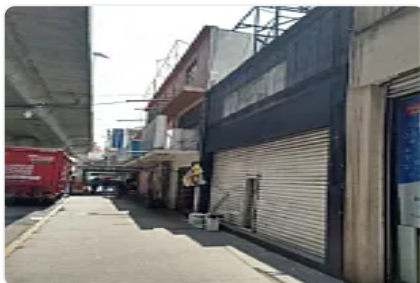

Se Renta Local en El Molinito Naucalpán JPL0239

Renta: MXN \$
23,000.00

JPL2039, El Molinito, Naucalpan de Juárez, Estado de México • ID 3721

Descripción

ASESOR: JOSHUA RAMIREZ JPL239

SE RENTA AMPLIO LOCAL COMERCIAL DE 150 M2