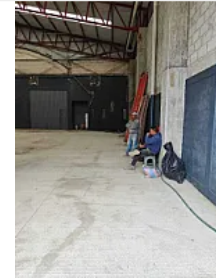

Renta de Bodega Comercial en Industrial Xhala, Cuautitlan Izcalli CT700

Renta: MXN $ 140.00

SN, Parque industrial Xhala, Cuautitlán Izcalli, Estado de México • ID 3729

Descripción

Renta de Bodega Comercial en Industrial Xhala, Cuautitlan Izcalli
ASESOR SAMUEL ATRI CT700

Excelente bodega en renta en Carreteros, Industrial Xhala, Cuautitlán Izcalli, Méx, cuenta con las siguientes características:

La parte frontal es un bodega nueva , terminada

Son 1432 metros en total de bodega , adicional en primer nivel se tiene el área de oficina con 2 baños en el primer nivel y uno en la planta baja

En el area de bodega cuenta con baños y regaderas

Y cisterna de 5000 litros

Frente de 31.30 como se ve en el croquis largo de 55.65

Renta 140.00 por m2 mas IVA

La altura de la bodega es de 9 metros en su parte mas alta.