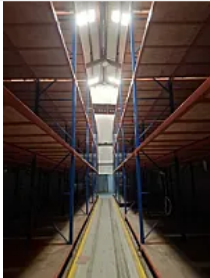

Renta de Bodega Comercial en Granjas Mexico, Iztacalco

Renta: MXN $
130,000.00

SN, Granjas México, Iztacalco, Ciudad de México • ID 3730

Descripción

Renta de Bodega Comercial en Granjas Mexico, Iztacalco

ASESOR GUILLERMO MORENO GM504

Rento Bodega ubicada muy cerca de Circuito Interior, Eje 3 oriente y Plutarco Elias Calles, cuenta con:

entrada para rabón o torton

No Tráiler

se puede rentar con racks o sin ellos.

M2 de terreno: 1000

M2 de construcción: 1000

Altura: 9 metros

Frente: 15 metros

Fondo: 67

Medio baño

Precio de renta mensual : 130,000.00 mas IVA