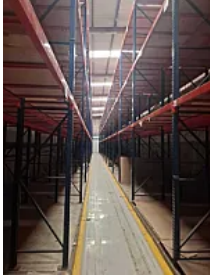

Renta de Bodega Comercial en Granjas Mexico, Iztacalco

Renta: MXN $
130,000.00

SN, Granjas México, Iztacalco, Ciudad de México • ID 3730

Descripción

Renta de Bodega Comercial en Granjas Mexico, Iztacalco

ASESOR GUILLERMO MORENO GM504

Rento Bodega ubicada muy cerca de Circuito Interior, Eje 3 oriente y Plutarco Elias Calles, cuenta con:

entrada para rabón o torton

No Tráiler

se puede rentar con racks o sin ellos.

M2 de terreno: 1000

M2 de construcción: 1000

Altura: 9 metros

Frente: 15 metros

Fondo: 67

Medio baño

Precio de renta mensual : 130,000.00 mas IVA