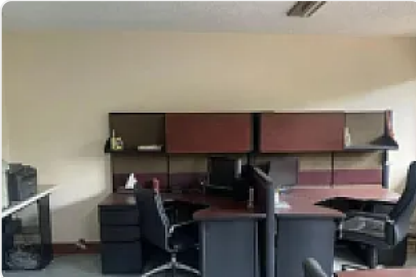

Excelente Oficina en Álamos AH10

MG7, Álamos, Benito Juárez, Ciudad de México • ID 3738

**Venta: MXN \$
25,000.00**

Descripción

ASESOR AVELINA HERNANDEZ AH10

Se renta oficina en viaducto miguel alemán colonia alamos

- se encuentra en el primer nivel
 - se renta semi amueblado con un privado
 - dos medios baños
 - cocina
 - balcón y un patio trasero.
- excelente ubicación!.

Características

Sin características registradas