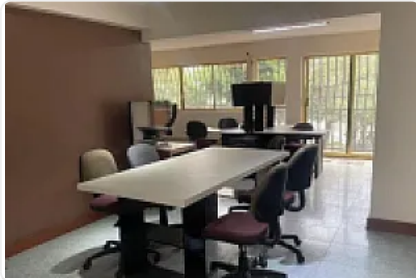

Excelente Oficina en Álamos AH10

MG7, Álamos, Benito Juárez, Ciudad de México • ID 3738

**Venta: MXN \$
25,000.00**

Descripción

ASESOR AVELINA HERNANDEZ AH10

Se renta oficina en viaducto miguel alemán colonia alamos

- se encuentra en el primer nivel
 - se renta semi amueblado con un privado
 - dos medios baños
 - cocina
 - balcón y un patio trasero.
- excelente ubicación!.

Características

Sin características registradas