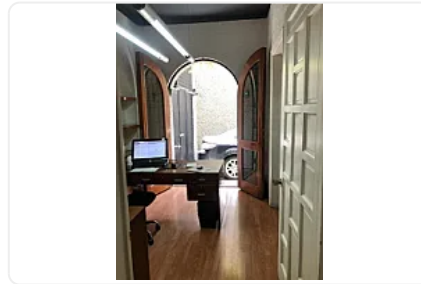

## Venta de Casa con Uso de Suelo FG1

MARTIN MANDELA, Del Valle Centro, Benito Juárez, Ciudad de México • ID 3740

**Venta: MXN \$  
24,000,000.00**

### Descripción

Venta de Casa con Uso de Suelo  
ASESOR FELIPE GONZALEZ FG1

Casa ideal para oficinas con excelente ubicación.

La planta baja cuenta con :

Con tres oficinas

Área para secretaria

Recepción

Sala de juntas

Área de espera

Baño

Área para café

Jardín

Bodega

Cuarto para conserje con baño

3 lugares dentro y 3 por fuera

En el primer piso cuenta con :