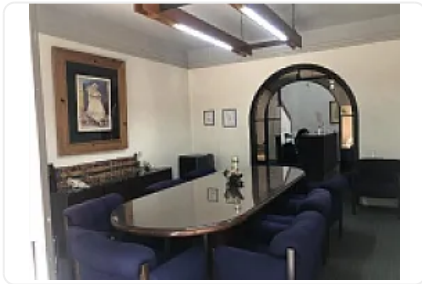

Venta de Casa con Uso de Suelo FG1

MARTIN MANDELA, Del Valle Centro, Benito Juárez, Ciudad de México • ID 3740

**Venta: MXN \$
24,000,000.00**

Descripción

Venta de Casa con Uso de Suelo
ASESOR FELIPE GONZALEZ FG1

Casa ideal para oficinas con excelente ubicación.

La planta baja cuenta con :

Con tres oficinas

Área para secretaria

Recepción

Sala de juntas

Área de espera

Baño

Área para café

Jardín

Bodega

Cuarto para conserje con baño

3 lugares dentro y 3 por fuera

En el primer piso cuenta con :

6 oficinas
Baños
Área para secretarías
Terraza

El segundo piso cuenta con: