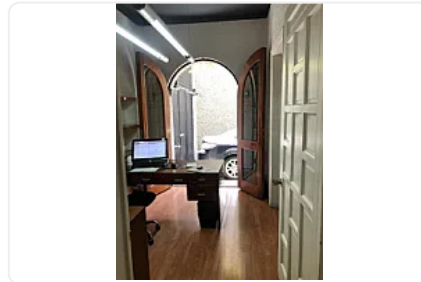

Venta de Casa con Uso de Suelo FG1

MARTIN MANDELA, Del Valle Centro, Benito Juárez, Ciudad de México • ID 3740

**Venta: MXN \$
24,000,000.00**

Descripción

Venta de Casa con Uso de Suelo
ASESOR FELIPE GONZALEZ FG1

Casa ideal para oficinas con excelente ubicación.

La planta baja cuenta con :

Con tres oficinas

Área para secretaria

Recepción

Sala de juntas

Área de espera

Baño

Área para café

Jardín

Bodega

Cuarto para conserje con baño

3 lugares dentro y 3 por fuera

En el primer piso cuenta con :

6 oficinas
Baños
Área para secretarías
Terraza

El segundo piso cuenta con: