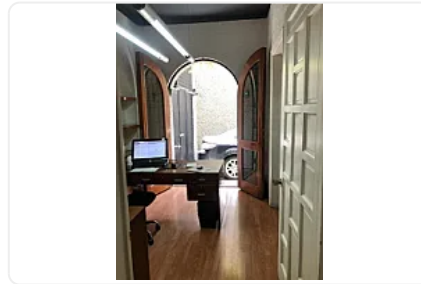

Venta de Casa con Uso de Suelo FG1

MARTIN MANDELA, Del Valle Centro, Benito Juárez, Ciudad de México • ID 3740

**Venta: MXN \$
24,000,000.00**

Descripción

Venta de Casa con Uso de Suelo
ASESOR FELIPE GONZALEZ FG1

Casa ideal para oficinas con excelente ubicación.

La planta baja cuenta con :

Con tres oficinas

Área para secretaria

Recepción

Sala de juntas

Área de espera

Baño

Área para café

Jardín

Bodega

Cuarto para conserje con baño

3 lugares dentro y 3 por fuera

En el primer piso cuenta con :

6 oficinas
Baños
Área para secretarías
Terraza

El segundo piso cuenta con: