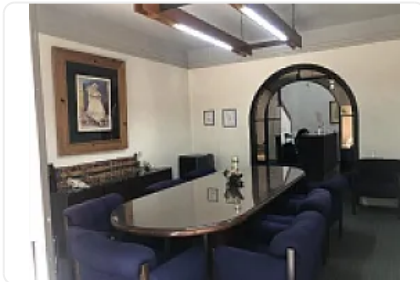

Venta de Casa con Uso de Suelo FG1

MARTIN MANDELA, Del Valle Centro, Benito Juárez, Ciudad de México • ID 3740

**Venta: MXN \$
24,000,000.00**

Descripción

Venta de Casa con Uso de Suelo
ASESOR FELIPE GONZALEZ FG1

Casa ideal para oficinas con excelente ubicación.

La planta baja cuenta con :

Con tres oficinas

Área para secretaria

Recepción

Sala de juntas

Área de espera

Baño

Área para café

Jardín

Bodega

Cuarto para conserje con baño

3 lugares dentro y 3 por fuera

En el primer piso cuenta con :

6 oficinas
Baños
Área para secretarías
Terraza

El segundo piso cuenta con: