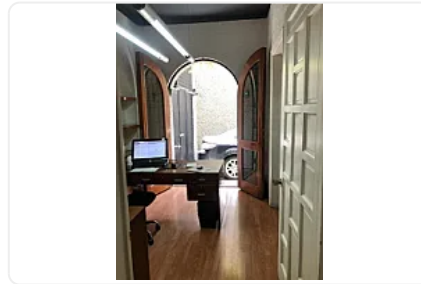

Venta de Casa con Uso de Suelo FG1

MARTIN MANDELA, Del Valle Centro, Benito Juárez, Ciudad de México • ID 3740

**Venta: MXN \$
24,000,000.00**

Descripción

Venta de Casa con Uso de Suelo
ASESOR FELIPE GONZALEZ FG1

Casa ideal para oficinas con excelente ubicación.

La planta baja cuenta con :

Con tres oficinas

Área para secretaria

Recepción

Sala de juntas

Área de espera

Baño

Área para café

Jardín

Bodega

Cuarto para conserje con baño

3 lugares dentro y 3 por fuera

En el primer piso cuenta con :

6 oficinas

Baños