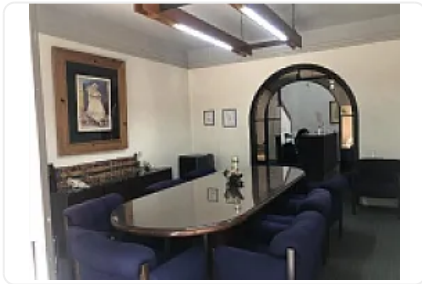

Venta de Casa con Uso de Suelo FG1

MARTIN MANDELA, Del Valle Centro, Benito Juárez, Ciudad de México • ID 3740

**Venta: MXN \$
24,000,000.00**

Descripción

Venta de Casa con Uso de Suelo
ASESOR FELIPE GONZALEZ FG1

Casa ideal para oficinas con excelente ubicación.

La planta baja cuenta con :

Con tres oficinas

Área para secretaria

Recepción

Sala de juntas

Área de espera

Baño

Área para café

Jardín

Bodega

Cuarto para conserje con baño

3 lugares dentro y 3 por fuera

En el primer piso cuenta con :

6 oficinas

Baños