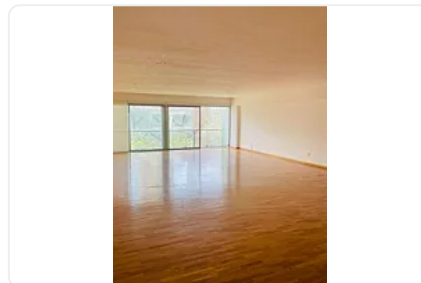

Pent House en Renta Polanco V Sección Miguel Hidalgo LC00412

Renta: MXN \$
150,000.00

LC00412, Polanco V Sección, Miguel Hidalgo, Ciudad de México • ID 3743

Descripción

ASESORA LORENA CASTILLO LC412

Pent house en renta de 370 m2

- Duplex
- Piso 3 y último
- Remodelado
- 4 habitaciones, 3 con baño completo y clóset
- 1 medio baño
- Cocina integral
- Elevador y entrada para servicio
- 1 balcón
- 2 terrazas independientes
- 4 lugares de estacionamiento
- Gimnasio
- Piscina
- Jacuzzi
- Juegos infantiles

- Business Center
- Vigilancia 24/7 CCTV
- Estacionamiento de visitas
- Piso de madera

Características

Balcón

Terraza

Elevador

Seguridad 24 horas

Alberca

Gimnasio