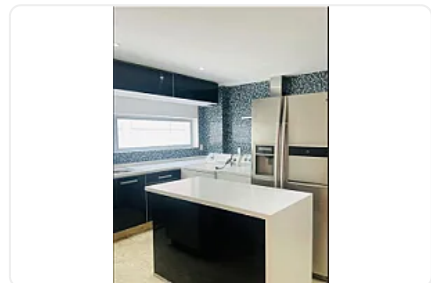

Pent House en Renta Polanco V Sección Miguel Hidalgo LC00412

Renta: MXN \$
150,000.00

LC00412, Polanco V Sección, Miguel Hidalgo, Ciudad de México • ID 3743

Descripción

ASESORA LORENA CASTILLO LC412

Pent house en renta de 370 m2