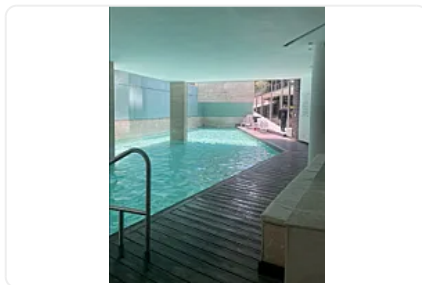

Pent House en Renta Polanco V Sección Miguel Hidalgo LC00412

Renta: MXN \$
150,000.00

LC00412, Polanco V Sección, Miguel Hidalgo, Ciudad de México • ID 3743

Descripción

ASESORA LORENA CASTILLO LC412

Pent house en renta de 370 m2

- Duplex
- Piso 3 y último
- Remodelado
- 4 habitaciones, 3 con baño completo y clóset
- 1 medio baño
- Cocina integral
- Elevador y entrada para servicio
- 1 balcón
- 2 terrazas independientes
- 4 lugares de estacionamiento
- Gimnasio
- Piscina
- Jacuzzi
- Juegos infantiles

- Business Center
- Vigilancia 24/7 CCTV
- Estacionamiento de visitas
- Piso de madera

Características

Balcón

Terraza

Elevador

Seguridad 24 horas

Alberca

Gimnasio