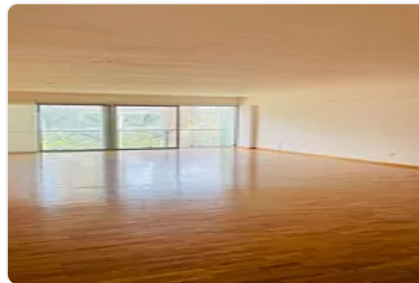

Pent House en Renta Polanco V Sección Miguel Hidalgo LC00412

Renta: MXN \$
150,000.00

LC00412, Polanco V Sección, Miguel Hidalgo, Ciudad de México • ID 3743

Descripción

ASESORA LORENA CASTILLO LC412

Pent house en renta de 370 m2

- Duplex
- Piso 3 y último
- Remodelado
- 4 habitaciones, 3 con baño completo y clóset
- 1 medio baño
- Cocina integral
- Elevador y entrada para servicio
- 1 balcón
- 2 terrazas independientes
- 4 lugares de estacionamiento
- Gimnasio
- Piscina
- Jacuzzi
- Juegos infantiles

- Business Center
- Vigilancia 24/7 CCTV
- Estacionamiento de visitas
- Piso de madera

Características

Balcón

Terraza

Elevador

Seguridad 24 horas

Alberca

Gimnasio