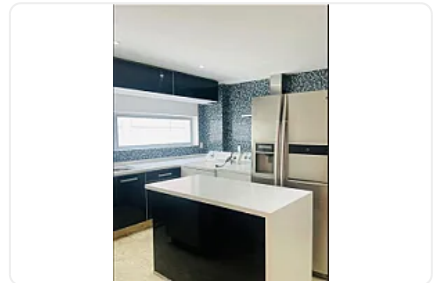

Pent House en Renta Polanco V Sección Miguel Hidalgo LC00412

Renta: MXN \$
150,000.00

LC00412, Polanco V Sección, Miguel Hidalgo, Ciudad de México • ID 3743

Descripción

ASESORA LORENA CASTILLO LC412

Pent house en renta de 370 m2