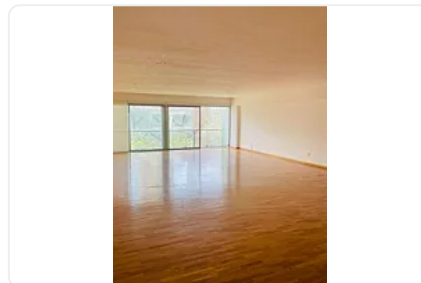

## Pent House en Renta Polanco V Sección Miguel Hidalgo LC00412

Renta: MXN \$  
**150,000.00**

LC00412, Polanco V Sección, Miguel Hidalgo, Ciudad de México • ID 3743

### Descripción

ASESORA LORENA CASTILLO LC412

Pent house en renta de 370 m2

- Duplex
- Piso 3 y último
- Remodelado
- 4 habitaciones, 3 con baño completo y clóset
- 1 medio baño
- Cocina integral
- Elevador y entrada para servicio
- 1 balcón
- 2 terrazas independientes
- 4 lugares de estacionamiento
- Gimnasio
- Piscina
- Jacuzzi
- Juegos infantiles

### Características

Balcón

Terraza

Elevador

Seguridad 24 horas

Alberca

Gimnasio

Jacuzzi