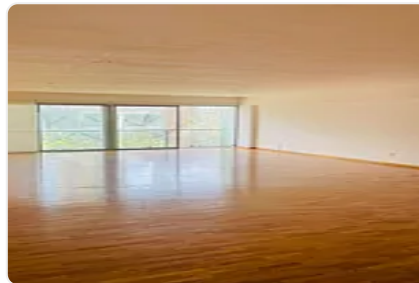

### Descripción

ASESORA LORENA CASTILLO LC412

Pent house en renta de 370 m2

- Duplex
- Piso 3 y último
- Remodelado
- 4 habitaciones, 3 con baño completo y clóset
- 1 medio baño
- Cocina integral
- Elevador y entrada para servicio
- 1 balcón
- 2 terrazas independientes
- 4 lugares de estacionamiento
- Gimnasio
- Piscina
- Jacuzzi
- Juegos infantiles

### Características

Balcón

Terraza

Elevador

Seguridad 24 horas

Alberca

Gimnasio

Jacuzzi