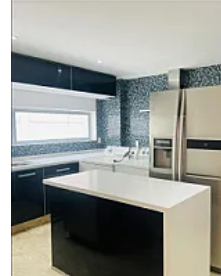

Pent House en Renta Polanco V Sección Miguel Hidalgo LC00412

Renta: MXN \$
150,000.00

LC00412, Polanco V Sección, Miguel Hidalgo, Ciudad de México • ID 3743

Descripción

ASESORA LORENA CASTILLO LC412

Pent house en renta de 370 m2