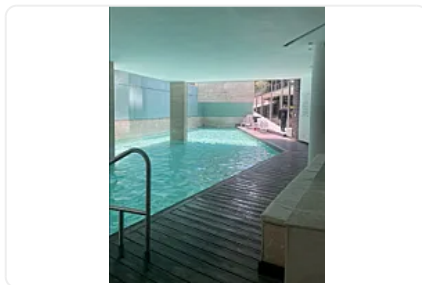

### Descripción

ASESORA LORENA CASTILLO LC412

Pent house en renta de 370 m2

- Duplex
- Piso 3 y último
- Remodelado
- 4 habitaciones, 3 con baño completo y clóset
- 1 medio baño
- Cocina integral
- Elevador y entrada para servicio
- 1 balcón
- 2 terrazas independientes
- 4 lugares de estacionamiento
- Gimnasio
- Piscina
- Jacuzzi
- Juegos infantiles

### Características

Balcón

Terraza

Elevador

Seguridad 24 horas

Alberca

Gimnasio

Jacuzzi