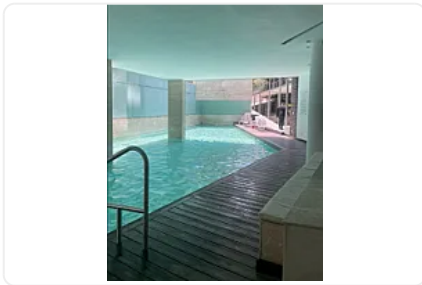

Pent House en Renta Polanco V Sección Miguel Hidalgo LC00412

Renta: MXN \$
150,000.00

LC00412, Polanco V Sección, Miguel Hidalgo, Ciudad de México • ID 3743

Descripción

ASESORA LORENA CASTILLO LC412

Pent house en renta de 370 m2

- Duplex
- Piso 3 y último
- Remodelado
- 4 habitaciones, 3 con baño completo y clóset
- 1 medio baño
- Cocina integral
- Elevador y entrada para servicio
- 1 balcón
- 2 terrazas independientes
- 4 lugares de estacionamiento
- Gimnasio
- Piscina
- Jacuzzi
- Juegos infantiles

- Business Center
- Vigilancia 24/7 CCTV
- Estacionamiento de visitas
- Piso de madera

Características

Balcón

Terraza

Elevador

Seguridad 24 horas

Alberca

Gimnasio