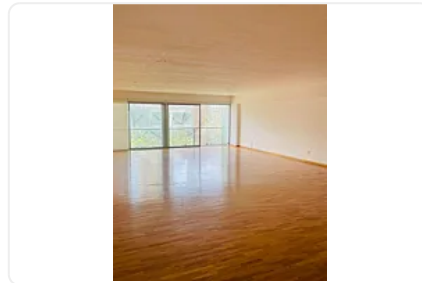

Pent House en Renta Polanco V Sección Miguel Hidalgo LC00412

Renta: MXN \$
150,000.00

LC00412, Polanco V Sección, Miguel Hidalgo, Ciudad de México • ID 3743

Descripción

ASESORA LORENA CASTILLO LC412

Pent house en renta de 370 m2

- Duplex
- Piso 3 y último
- Remodelado
- 4 habitaciones, 3 con baño completo y clóset
- 1 medio baño
- Cocina integral
- Elevador y entrada para servicio
- 1 balcón
- 2 terrazas independientes
- 4 lugares de estacionamiento
- Gimnasio
- Piscina
- Jacuzzi
- Juegos infantiles

- Business Center
- Vigilancia 24/7 CCTV
- Estacionamiento de visitas
- Piso de madera

Características

Balcón

Terraza

Elevador

Seguridad 24 horas

Alberca

Gimnasio