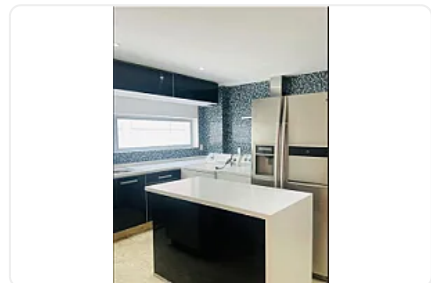

## Pent House en Renta Polanco V Sección Miguel Hidalgo LC00412

Renta: MXN \$  
**150,000.00**

LC00412, Polanco V Sección, Miguel Hidalgo, Ciudad de México • ID 3743

### Descripción

ASESORA LORENA CASTILLO LC412

Pent house en renta de 370 m2

- Duplex
- Piso 3 y último
- Remodelado
- 4 habitaciones, 3 con baño completo y clóset
- 1 medio baño
- Cocina integral
- Elevador y entrada para servicio
- 1 balcón
- 2 terrazas independientes
- 4 lugares de estacionamiento
- Gimnasio
- Piscina
- Jacuzzi
- Juegos infantiles