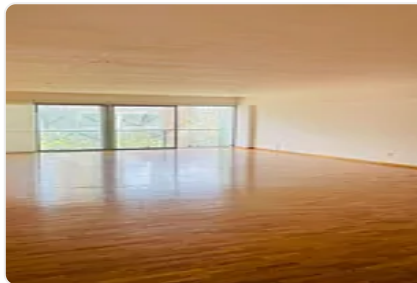

### Descripción

ASESORA LORENA CASTILLO LC412

Pent house en renta de 370 m2

- Duplex
- Piso 3 y último
- Remodelado
- 4 habitaciones, 3 con baño completo y clóset
- 1 medio baño
- Cocina integral
- Elevador y entrada para servicio
- 1 balcón
- 2 terrazas independientes
- 4 lugares de estacionamiento
- Gimnasio
- Piscina
- Jacuzzi
- Juegos infantiles

### Características

Balcón

Terraza

Elevador

Seguridad 24 horas

Alberca

Gimnasio

Jacuzzi