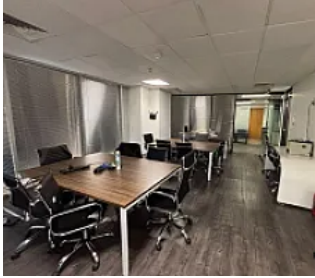

Oficina en Renta en Polanco LC430

Arquímedes, Polanco I Sección, Miguel Hidalgo, Ciudad de México • ID 3749

Renta: MXN $

44,000.00

Descripción

ASESORA LORENA CASTILLO LC430

Oficina de 93 m2

- -En primer piso
- -Bien iluminada
- -Actualmente cuenta con 2 privados, pero puede modificarse a 4
- -Cuenta con cocineta
- -Arriba de una plaza comercial que hace esquina con Homero y Arquímedes
- -Mantenimiento incluido dentro de la renta.
- -Vigilancia 24/7
- -Acceso por elevadores
- -Balcón

Características

Elevador

Portero

Seguridad 24 horas