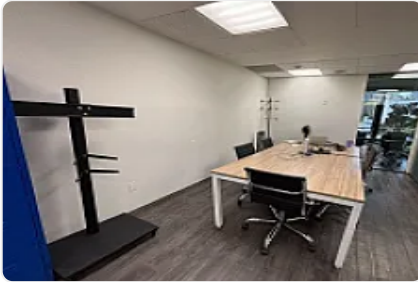

### Descripción

ASESORA LORENA CASTILLO LC430

Oficina de 93 m2

- En primer piso
- Bien iluminada
- Actualmente cuenta con 2 privados, pero puede modificarse a 4
- Cuenta con cocineta
- Arriba de una plaza comercial que hace esquina con Homero y Arquímedes
- Mantenimiento incluido dentro de la renta.
- Vigilancia 24/7
- Acceso por elevadores
- Balcón

### Características

Elevador

Portero

Seguridad 24 horas