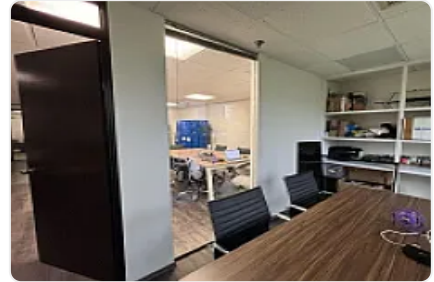

### Descripción

ASESORA LORENA CASTILLO LC430

Oficina de 93 m2

- En primer piso
- Bien iluminada
- Actualmente cuenta con 2 privados, pero puede modificarse a 4
- Cuenta con cocineta
- Arriba de una plaza comercial que hace esquina con Homero y Arquímedes
- Mantenimiento incluido dentro de la renta.
- Vigilancia 24/7
- Acceso por elevadores
- Balcón

### Características

Elevador

Portero

Seguridad 24 horas