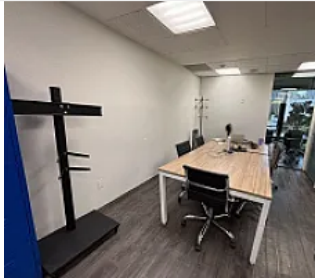

Oficina en Renta en Polanco LC430

Arquímedes, Polanco I Sección, Miguel Hidalgo, Ciudad de México • ID 3749

Renta: MXN \$

44,000.00

Descripción

ASESORA LORENA CASTILLO LC430

Oficina de 93 m2

- En primer piso
- Bien iluminada
- Actualmente cuenta con 2 privados, pero puede modificarse a 4
- Cuenta con cocineta
- Arriba de una plaza comercial que hace esquina con Homero y Arquímedes
- Mantenimiento incluido dentro de la renta.
- Vigilancia 24/7
- Acceso por elevadores
- Balcón

Características

Elevador

Portero

Seguridad 24 horas

Detalles

Recámaras: —
Baños: —
Estacionamientos: —
Construcción: 93 m²
Terreno: —
Código: N/A
Comisión: Sí

Contacto

Alonso Suarez