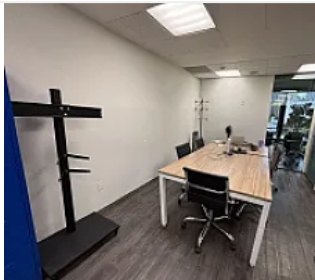

### Descripción

ASESORA LORENA CASTILLO LC430

Oficina de 93 m2

- En primer piso
- Bien iluminada
- Actualmente cuenta con 2 privados, pero puede modificarse a 4
- Cuenta con cocineta
- Arriba de una plaza comercial que hace esquina con Homero y Arquímedes
- Mantenimiento incluido dentro de la renta.
- Vigilancia 24/7
- Acceso por elevadores
- Balcón

### Características

Elevador

Portero

Seguridad 24 horas