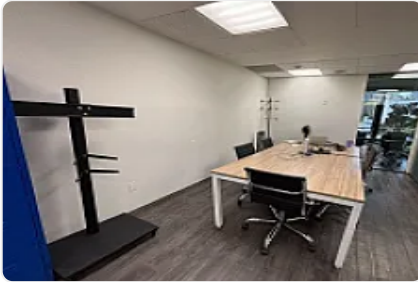

Oficina en Renta en Polanco LC430

Arquímedes, Polanco I Sección, Miguel Hidalgo, Ciudad de México • ID 3749

Renta: MXN \$

44,000.00

Descripción

ASESORA LORENA CASTILLO LC430

Oficina de 93 m2

- En primer piso
- Bien iluminada
- Actualmente cuenta con 2 privados, pero puede modificarse a 4
- Cuenta con cocineta
- Arriba de una plaza comercial que hace esquina con Homero y Arquímedes
- Mantenimiento incluido dentro de la renta.
- Vigilancia 24/7
- Acceso por elevadores
- Balcón

Características

Elevador

Portero

Seguridad 24 horas

Detalles

Recámaras: —
Baños: —
Estacionamientos: —
Construcción: 93 m²
Terreno: —
Código: N/A
Comisión: Sí

Contacto

Agente: —
Email: —
Teléfono: +525633358973