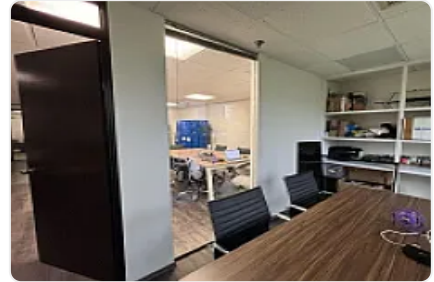

Oficina en Renta en Polanco LC430

Arquímedes, Polanco I Sección, Miguel Hidalgo, Ciudad de México • ID 3749

Renta: MXN \$

44,000.00

Descripción

ASESORA LORENA CASTILLO LC430

Oficina de 93 m2

- En primer piso
- Bien iluminada
- Actualmente cuenta con 2 privados, pero puede modificarse a 4
- Cuenta con cocineta
- Arriba de una plaza comercial que hace esquina con Homero y Arquímedes
- Mantenimiento incluido dentro de la renta.
- Vigilancia 24/7
- Acceso por elevadores
- Balcón

Características

Elevador

Portero

Seguridad 24 horas

Detalles

Recámaras: —
Baños: —
Estacionamientos: —
Construcción: 93 m²
Terreno: —
Código: N/A
Comisión: Sí

Contacto

Agente: —
Email: —
Teléfono: +525633358973