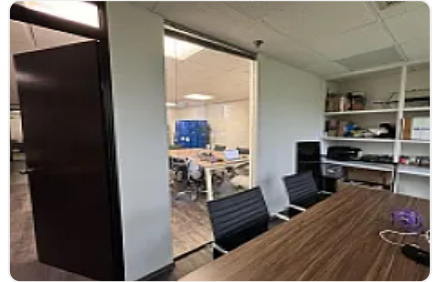

Oficina en Renta en Polanco LC430

Arquímedes, Polanco I Sección, Miguel Hidalgo, Ciudad de México • ID 3749

Renta: MXN \$

44,000.00

Descripción

ASESORA LORENA CASTILLO LC430

Oficina de 93 m2

- En primer piso
- Bien iluminada
- Actualmente cuenta con 2 privados, pero puede modificarse a 4
- Cuenta con cocineta
- Arriba de una plaza comercial que hace esquina con Homero y Arquímedes
- Mantenimiento incluido dentro de la renta.
- Vigilancia 24/7
- Acceso por elevadores
- Balcón

Características

Elevador

Portero

Seguridad 24 horas

Detalles

Recámaras: —
Baños: —
Estacionamientos: —
Construcción: 93 m²
Terreno: —
Código: N/A
Comisión: Sí

Contacto

Agente: Alonso Suarez
Email: alonsokasbainmobiliaria@gmail.com
Teléfono: —