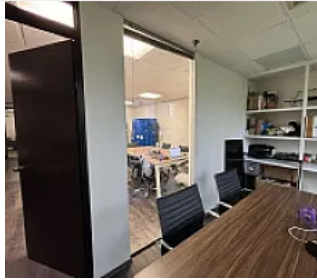

### Descripción

ASESORA LORENA CASTILLO LC430

Oficina de 93 m2

- En primer piso
- Bien iluminada
- Actualmente cuenta con 2 privados, pero puede modificarse a 4
- Cuenta con cocineta
- Arriba de una plaza comercial que hace esquina con Homero y Arquímedes
- Mantenimiento incluido dentro de la renta.
- Vigilancia 24/7
- Acceso por elevadores
- Balcón

### Características

Elevador

Portero

Seguridad 24 horas