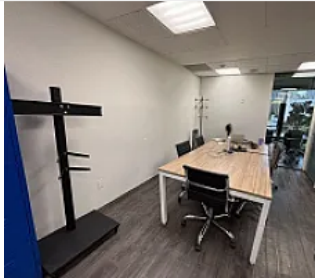

### Descripción

ASESORA LORENA CASTILLO LC430

Oficina de 93 m2

- En primer piso
- Bien iluminada
- Actualmente cuenta con 2 privados, pero puede modificarse a 4
- Cuenta con cocineta
- Arriba de una plaza comercial que hace esquina con Homero y Arquímedes
- Mantenimiento incluido dentro de la renta.
- Vigilancia 24/7
- Acceso por elevadores
- Balcón

### Características

Elevador

Portero

Seguridad 24 horas