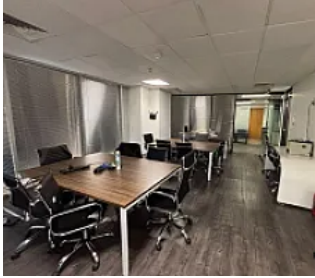

### Descripción

ASESORA LORENA CASTILLO LC430

Oficina de 93 m2

- En primer piso
- Bien iluminada
- Actualmente cuenta con 2 privados, pero puede modificarse a 4
- Cuenta con cocineta
- Arriba de una plaza comercial que hace esquina con Homero y Arquímedes
- Mantenimiento incluido dentro de la renta.
- Vigilancia 24/7
- Acceso por elevadores
- Balcón