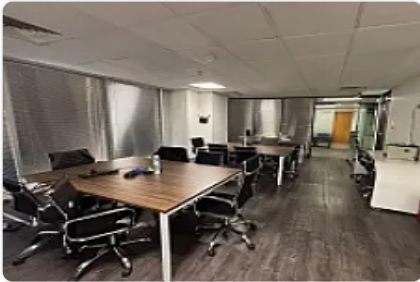

Oficina en Renta en Polanco LC430

Arquímedes, Polanco I Sección, Miguel Hidalgo, Ciudad de México • ID 3749

Renta: MXN \$

44,000.00

Descripción

ASESORA LORENA CASTILLO LC430

Oficina de 93 m2

- En primer piso
- Bien iluminada
- Actualmente cuenta con 2 privados, pero puede modificarse a 4
- Cuenta con cocineta
- Arriba de una plaza comercial que hace esquina con Homero y Arquímedes
- Mantenimiento incluido dentro de la renta.
- Vigilancia 24/7
- Acceso por elevadores
- Balcón