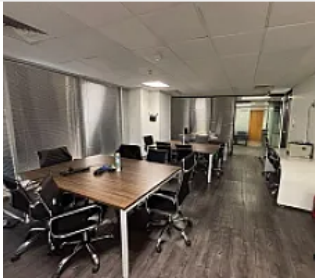

### Descripción

ASESORA LORENA CASTILLO LC430

Oficina de 93 m2

- En primer piso
- Bien iluminada
- Actualmente cuenta con 2 privados, pero puede modificarse a 4
- Cuenta con cocineta
- Arriba de una plaza comercial que hace esquina con Homero y Arquímedes
- Mantenimiento incluido dentro de la renta.
- Vigilancia 24/7
- Acceso por elevadores
- Balcón