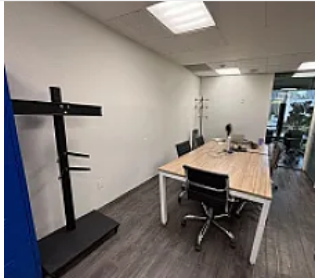

### Descripción

ASESORA LORENA CASTILLO LC430

Oficina de 93 m2

- En primer piso
- Bien iluminada
- Actualmente cuenta con 2 privados, pero puede modificarse a 4
- Cuenta con cocineta
- Arriba de una plaza comercial que hace esquina con Homero y Arquímedes
- Mantenimiento incluido dentro de la renta.
- Vigilancia 24/7
- Acceso por elevadores
- Balcón

### Características

Elevador

Portero

Seguridad 24 horas