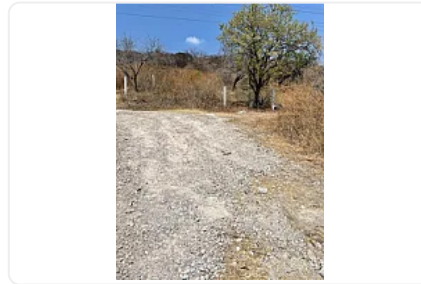

Terreno en Venta, Cuautla AS338

, San Pedro Apatlaco, Ayala, Morelos • ID 3904

**Venta: MXN \$
3,300,000.00**

Descripción

ASESOR: ALONSO SUAREZ AS338

También se vende por lotes

\$300 por metro cuadrado

"terreno en área suburbana

drenaje y luz

ideal para rancho, viviendas o centros comerciales"

Características

Sin características registradas

Detalles

Recámaras: —
Baños: —
Estacionamientos: —
Construcción: —
Terreno: 11,000 m²
Código: N/A
Comisión: No