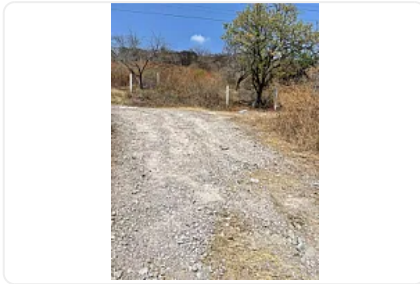

Terreno en Venta, Cuautla AS338

, San Pedro Apatlaco, Ayala, Morelos • ID 3904

**Venta: MXN \$
3,300,000.00**

Descripción

ASESOR: ALONSO SUAREZ AS338

También se vende por lotes

\$300 por metro cuadrado

"terreno en área suburbana

drenaje y luz

ideal para rancho, viviendas o centros comerciales"

Características

Sin características registradas

Detalles

Recámaras: —
Baños: —
Estacionamientos: —
Construcción: —
Terreno: 11,000 m²
Código: N/A
Comisión: No