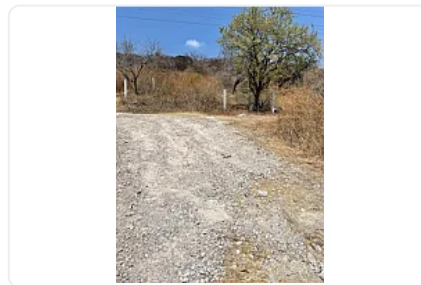

Terreno en Venta, Cuautla AS338

, San Pedro Apatlaco, Ayala, Morelos • ID 3904

**Venta: MXN \$
3,300,000.00**

Descripción

ASESOR: ALONSO SUAREZ AS338

También se vende por lotes

\$300 por metro cuadrado

"terreno en área suburbana

drenaje y luz

ideal para rancho, viviendas o centros comerciales"

Características

Sin características registradas

Detalles

Recámaras: —
Baños: —
Estacionamientos: —
Construcción: —
Terreno: 11,000 m²
Código: N/A
Comisión: No