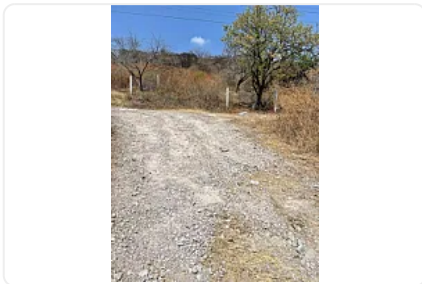

Terreno en Venta, Cuautla AS338

, San Pedro Apatlaco, Ayala, Morelos • ID 3904

**Venta: MXN \$
3,300,000.00**

Descripción

ASESOR: ALONSO SUAREZ AS338

También se vende por lotes

\$300 por metro cuadrado

"terreno en área suburbana

drenaje y luz

ideal para rancho, viviendas o centros comerciales"

Características

Sin características registradas

Detalles

Recámaras: —
Baños: —
Estacionamientos: —
Construcción: —
Terreno: 11,000 m²
Código: N/A
Comisión: No