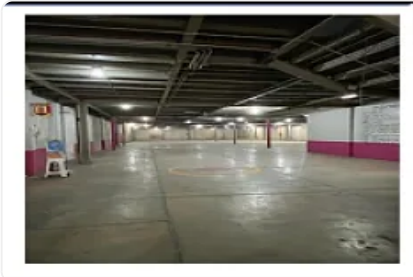

### Descripción

Renta de Bodega Industrial en Vallejo Gustavo a Madero

ASESOR: LYZ ESCAMILLA LE425

"Bodega comercial en Nueva Industrial Vallejo, Gustavo A. Madero

2,000 m<sup>2</sup> de construcción

1,500 m<sup>2</sup> de terreno

Descripción

Bodega comercial en renta sobre importante Avenida en la Col. Nueva Industrial Vallejo, sobre Calle Othon de Mendizábal. Cuenta con terreno de 1,500 mt<sup>2</sup> con estacionamientos al frente y construcción de 2,000 mt<sup>2</sup>. En excelente estado de conservación y lista para entregarse.

### Características

Andén

Estacionamiento techado

Facilidad para estacionarse

Garaje

Muelle de carga

Patio

Bodega