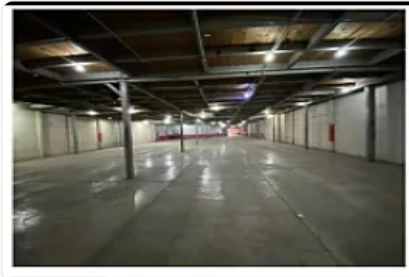

### Descripción

Renta de Bodega Industrial en Vallejo Gustavo a Madero

ASESOR: LYZ ESCAMILLA LE425

"Bodega comercial en Nueva Industrial Vallejo, Gustavo A. Madero

2,000 m<sup>2</sup> de construcción

1,500 m<sup>2</sup> de terreno

Descripción

Bodega comercial en renta sobre importante Avenida en la Col. Nueva Industrial Vallejo, sobre Calle Othon de Mendizábal. Cuenta con terreno de 1,500 mt<sup>2</sup> con estacionamientos al frente y construcción de 2,000 mt<sup>2</sup>. En excelente estado de conservación y lista para entregarse.

### Características

Andén

Estacionamiento techado

Facilidad para estacionarse

Garaje

Muelle de carga

Patio

Bodega