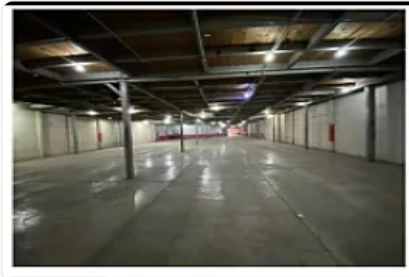

### Descripción

Renta de Bodega Industrial en Vallejo Gustavo a Madero

ASESOR: LYZ ESCAMILLA LE425

"Bodega comercial en Nueva Industrial Vallejo, Gustavo A. Madero

2,000 m<sup>2</sup> de construcción

1,500 m<sup>2</sup> de terreno

Descripción

Bodega comercial en renta sobre importante Avenida en la Col. Nueva Industrial Vallejo, sobre Calle Othon de Mendizábal. Cuenta con terreno de 1,500 mt2 con estacionamientos al frente y construcción de 2,000 mt2. En excelente estado de conservación y lista para entregarse.

### Características

Andén

Estacionamiento techado

Facilidad para estacionarse

Garaje

Muelle de carga

Patio

Bodega