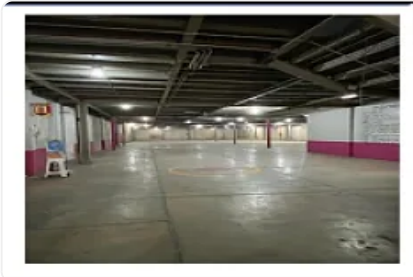

### Descripción

Renta de Bodega Industrial en Vallejo Gustavo a Madero

ASESOR: LYZ ESCAMILLA LE425

"Bodega comercial en Nueva Industrial Vallejo, Gustavo A. Madero

2,000 m<sup>2</sup> de construcción

1,500 m<sup>2</sup> de terreno

Descripción

Bodega comercial en renta sobre importante Avenida en la Col. Nueva Industrial Vallejo, sobre Calle Othon de Mendizábal. Cuenta con terreno de 1,500 mt2 con estacionamientos al frente y construcción de 2,000 mt2. En excelente estado de conservación y lista para entregarse.

### Características

Andén

Estacionamiento techado

Facilidad para estacionarse

Garaje

Muelle de carga

Patio

Bodega