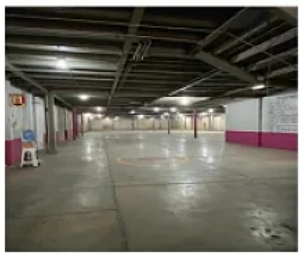

Renta de Bodega Industrial en Vallejo Gustavo a Madero LE425

Renta: MXN $
250,000.00

LAZARO CARDENAS, Nueva Industrial Vallejo, Gustavo A. Madero, Ciudad de México
• ID 3919

Descripción

Renta de Bodega Industrial en Vallejo Gustavo a Madero

ASESOR: LYZ ESCAMILLA LE425

"Bodega comercial en Nueva Industrial Vallejo, Gustavo A. Madero

2,000 m² de construcción

1,500 m² de terreno

Descripción

Bodega comercial en renta sobre importante Avenida en la Col. Nueva Industrial Vallejo, sobre Calle Othon de Mendizábal. Cuenta con terreno de 1,500 mt² con estacionamientos al frente y construcción de 2,000 mt². En excelente estado de conservación y lista para entregarse.

Características

Andén

Estacionamiento techado

Facilidad para estacionarse

Garaje

Muelle de carga

Patio

Bodega

Oficina