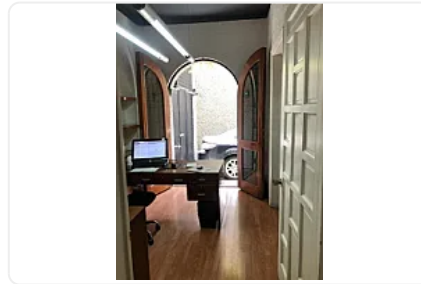

Venta de Casa con Uso de Suelo FG1

MARTIN MANDELA, Del Valle Centro, Benito Juárez, Ciudad de México • ID 3922

**Venta: MXN \$
24,000,000.00**

Descripción

Venta de Casa con Uso de Suelo
ASESOR FELIPE GONZALEZ FG1

Casa ideal para oficinas con excelente ubicación.

La planta baja cuenta con :

Con tres oficinas

Área para secretaria

Recepción

Sala de juntas

Área de espera

Baño

Área para café

Jardín

Bodega

Cuarto para conserje con baño

3 lugares dentro y 3 por fuera

En el primer piso cuenta con :

6 oficinas
Baños
Área para secretarías
Terraza

El segundo piso cuenta con: