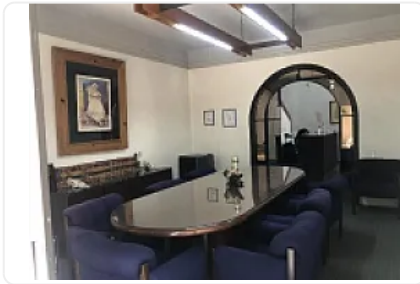

Venta de Casa con Uso de Suelo FG1

MARTIN MANDELA, Del Valle Centro, Benito Juárez, Ciudad de México • ID 3922

**Venta: MXN \$
24,000,000.00**

Descripción

Venta de Casa con Uso de Suelo
ASESOR FELIPE GONZALEZ FG1

Casa ideal para oficinas con excelente ubicación.

La planta baja cuenta con :

Con tres oficinas

Área para secretaria

Recepción

Sala de juntas

Área de espera

Baño

Área para café

Jardín

Bodega

Cuarto para conserje con baño

3 lugares dentro y 3 por fuera

En el primer piso cuenta con :

6 oficinas
Baños
Área para secretarías
Terraza

El segundo piso cuenta con: