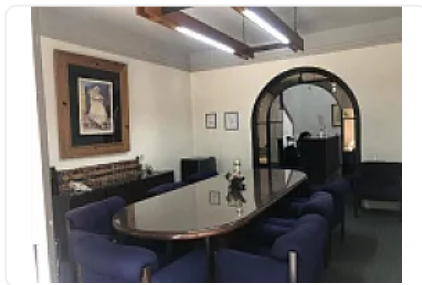

Venta de Casa con Uso de Suelo FG1

MARTIN MANDELA, Del Valle Centro, Benito Juárez, Ciudad de México • ID 3922

**Venta: MXN \$
24,000,000.00**

Descripción

Venta de Casa con Uso de Suelo
ASESOR FELIPE GONZALEZ FG1

Casa ideal para oficinas con excelente ubicación.

La planta baja cuenta con :

Con tres oficinas

Área para secretaria

Recepción

Sala de juntas

Área de espera

Baño

Área para café

Jardín

Bodega

Cuarto para conserje con baño

3 lugares dentro y 3 por fuera

En el primer piso cuenta con :

6 oficinas
Baños
Área para secretarías
Terraza

El segundo piso cuenta con: