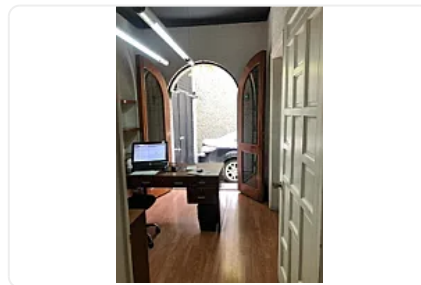

Venta de Casa con Uso de Suelo FG1

MARTIN MANDELA, Del Valle Centro, Benito Juárez, Ciudad de México • ID 3922

**Venta: MXN \$
24,000,000.00**

Descripción

Venta de Casa con Uso de Suelo
ASESOR FELIPE GONZALEZ FG1

Casa ideal para oficinas con excelente ubicación.

La planta baja cuenta con :

Con tres oficinas

Área para secretaria

Recepción

Sala de juntas

Área de espera

Baño

Área para café

Jardín

Bodega

Cuarto para conserje con baño

3 lugares dentro y 3 por fuera

En el primer piso cuenta con :

6 oficinas
Baños
Área para secretarías
Terraza

El segundo piso cuenta con: