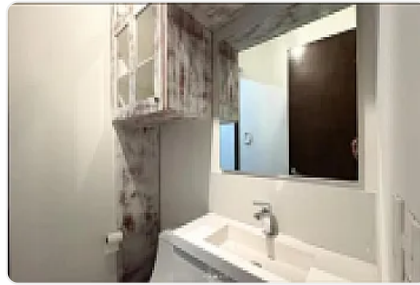

Renta de Departamento en Cuauhtemoc, Roma Norte

Renta: MXN \$
28,000.00

Fuente de cibeles, Roma Norte, Cuauhtémoc, Ciudad de México • ID 3927

Descripción

Renta de Departamento en Cuauhtemoc, Roma Norte

ASESOR: CESAR PONCE CP1

"se aceptan mascotas

2 recamaras

1 baño

elevador

lobby

vigilancia 24hrs

area de lavado"

"1 renta