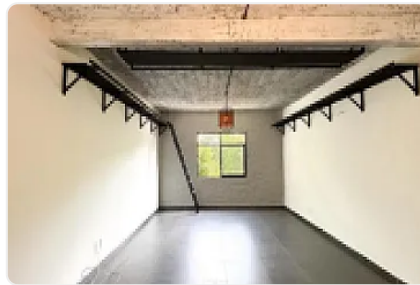

Renta de Departamento en Cuauhtemoc, Roma Norte

Renta: MXN \$
28,000.00

Fuente de cibeles, Roma Norte, Cuauhtémoc, Ciudad de México • ID 3927

Descripción

Renta de Departamento en Cuauhtemoc, Roma Norte

ASESOR: CESAR PONCE CP1

"se aceptan mascotas

2 recamaras

1 baño

elevador

lobby

vigilancia 24hrs

area de lavado"

"1 renta