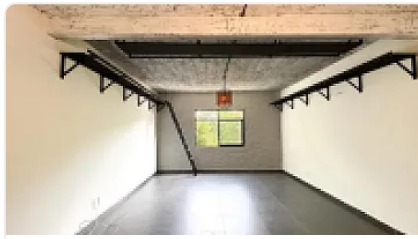

Renta de Departamento en Cuauhtemoc, Roma Norte

Renta: MXN \$
28,000.00

Fuente de cibeles, Roma Norte, Cuauhtémoc, Ciudad de México • ID 3927

Descripción

Renta de Departamento en Cuauhtemoc, Roma Norte

ASESOR: CESAR PONCE CP1